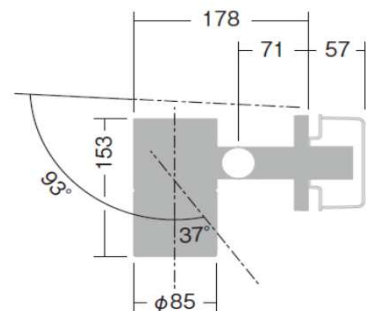

Specification Sheet

Luminaire Type : Spot light (Recessed box mounting/Flangeless type)

- Model Code**
- LLS-7001WUME** 5000K
 - LLS-7001NUME** 4000K
 - LLS-7001YUME** 3000K
 - LLS-7001LUME** 2700K

Technical Data

- Dimension** : D.85/L.153/H.178mm
Weight : 1.9 Kg
Light source : LED
Wattage : 6.1W
Lumen, Color temp. : 310Lm(5000K)/305Lm(4000K)
 300Lm(3000K)/285Lm(2700K)
Beam angle : 14°
CRI : 83
Protection Class(IP) : IP65