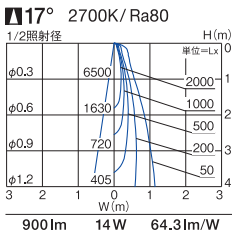

■共通仕様〔ランプ別売〕
消費電力: 14W (DECO-S70)
枠 : 鋼板 塗装
コーン : アルミ 塗装
0.4kg
18VA
取付可能天井厚5~25mm

電球色 2700K/Ra80

LZD-91306XW ○
ダウンライト本体 ¥4,800

LZD-91306XB ●
ダウンライト本体 ¥4,800

LZA-91295 ○
LEDランプ 14W (E11) ¥12,000

LZA-91296 ●
LEDランプ 14W (E11) ¥12,000

ダウンライト本体+LEDランプ
組合せ価格 ¥16,800

ダウンライト本体+LEDランプ
組合せ価格 ¥16,800

DECO-S70
17° 中角形

取付位置: 壁から1500mm/天井高3000mm

LZD-91306XW ○
ダウンライト本体 ¥4,800

LZD-91306XB ●
ダウンライト本体 ¥4,800

LZA-91297 ○
LEDランプ 14W (E11) ¥12,000

LZA-91298 ●
LEDランプ 14W (E11) ¥12,000