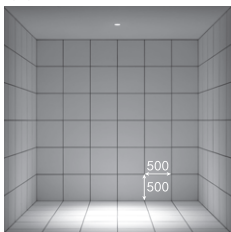

DECO-S70
30° 広角形

■調光器〔別売〕
▶P.744
位相制御調光器
LZA-90306E-92794

■リニューアプレート〔別売〕
▶P.161
LZA-90300 (φ125用) ○
LZA-90301 (φ125用) ●
LZA-90302 (φ150用) ○
LZA-90303 (φ150用) ●

DECO-S70
14W (E11)
調光
| 光源寿命30000h |
| グリーン購入法適合 |

2700K/Ra80 18VA 調光可能範囲20%~100%
LZA-91295 ○ ¥12,000 (17°/6500cd/900lm)
LZA-91296 ● ¥12,000 (17°/6500cd/900lm)
LZA-91297 ○ ¥12,000 (30°/3200cd/900lm)
LZA-91298 ● ¥12,000 (30°/3200cd/900lm)