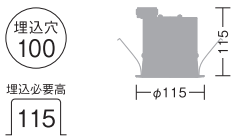

■共通仕様〔ランプ別売〕
消費電力: 14W (DECO-S70)
枠 : 鋼板 塗装
コーン : アルミ 塗装
0.4kg
18VA
取付可能天井厚5~25mm

電球色 2700K/Ra80

LZD-91306XW ○
ダウンライト本体 ¥4,800

LZD-91306XB ●
ダウンライト本体 ¥4,800

LZA-91295 ○
LEDランプ 14W (E11) ¥12,000

LZA-91296 ●
LEDランプ 14W (E11) ¥12,000

ダウンライト本体+LEDランプ
組合せ価格 ¥16,800

ダウンライト本体+LEDランプ
組合せ価格 ¥16,800

DECO-S70
17° 中角形

取付位置: 壁から1500mm/天井高3000mm

LZD-91306XW ○
ダウンライト本体 ¥4,800

LZD-91306XB ●
ダウンライト本体 ¥4,800

LZA-91297 ○
LEDランプ 14W (E11) ¥12,000

LZA-91298 ●
LEDランプ 14W (E11) ¥12,000