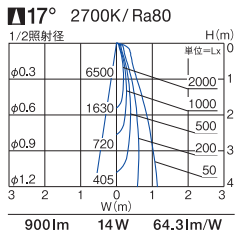

■共通仕様〔ランプ別売〕
消費電力: 14W (DECO-S70)
枠 : 鋼板 塗装
コーン : アルミ 塗装
0.4kg
18VA
取付可能天井厚5~25mm

電球色 2700K/Ra80

LZD-91306XW ○
ダウンライト本体 ¥4,800

LZD-91306XB ●
ダウンライト本体 ¥4,800

LZA-91295 ○
LEDランプ 14W (E11) ¥12,000

LZA-91296 ●
LEDランプ 14W (E11) ¥12,000

ダウンライト本体+LEDランプ
組合せ価格 ¥16,800

ダウンライト本体+LEDランプ
組合せ価格 ¥16,800

DECO-S70
17° 中角形

取付位置: 壁から1500mm/天井高3000mm

LZD-91306XW ○
ダウンライト本体 ¥4,800

LZD-91306XB ●
ダウンライト本体 ¥4,800

LZA-91297 ○
LEDランプ 14W (E11) ¥12,000

LZA-91298 ●
LEDランプ 14W (E11) ¥12,000