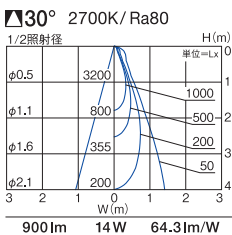

DECO-S70
30° 広角形

■調光器〔別売〕
▶P.744
位相制御調光器
LZA-90306E-92794

■リニューアプレート〔別売〕
▶P.161
LZA-90300 (φ125用) ○
LZA-90301 (φ125用) ●
LZA-90302 (φ150用) ○
LZA-90303 (φ150用) ●

DECO-S70
14W (E11)
調光
| 光源寿命30000h |
| グリーン購入法適合 |

2700K/Ra80 18VA 調光可能範囲20%~100%
LZA-91295 ○ ¥12,000 (17°/6500cd/900lm)
LZA-91296 ● ¥12,000 (17°/6500cd/900lm)
LZA-91297 ○ ¥12,000 (30°/3200cd/900lm)
LZA-91298 ● ¥12,000 (30°/3200cd/900lm)