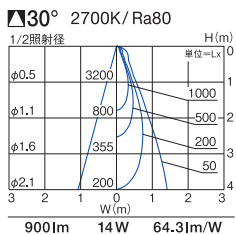

DECO-S70
30° 広角形

■調光器〔別売〕
▶P.744
位相制御調光器
LZA-90306E-92794

■リニューアプレート〔別売〕
▶P.161
LZA-90300 (φ125用) ○
LZA-90301 (φ125用) ●
LZA-90302 (φ150用) ○
LZA-90303 (φ150用) ●

DECO-S70
14W (E11)
調光
| 光源寿命30000h |
| グリーン購入法適合 |

2700K/Ra80 18VA 調光可能範囲20%~100%
LZA-91295 ○ ¥12,000 (17°/6500cd/900lm)
LZA-91296 ● ¥12,000 (17°/6500cd/900lm)
LZA-91297 ○ ¥12,000 (30°/3200cd/900lm)
LZA-91298 ● ¥12,000 (30°/3200cd/900lm)