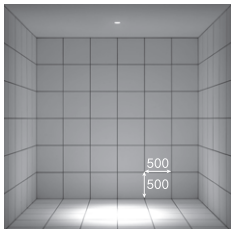

■共通仕様〔ランプ別売〕
消費電力: 14W (DECO-S70)
枠 : 鋼板 塗装
コーン : アルミ 塗装
0.4kg
18VA
取付可能天井厚5~25mm

電球色 2700K/Ra80

LZD-91306XW ○
ダウンライト本体 ¥4,800

LZD-91306XB ●
ダウンライト本体 ¥4,800

LZA-91295 ○
LEDランプ 14W (E11) ¥12,000

LZA-91296 ●
LEDランプ 14W (E11) ¥12,000

ダウンライト本体+LEDランプ
組合せ価格 ¥16,800

ダウンライト本体+LEDランプ
組合せ価格 ¥16,800

DECO-S70
17° 中角形

取付位置: 壁から1500mm/天井高3000mm

LZD-91306XW ○
ダウンライト本体 ¥4,800

LZD-91306XB ●
ダウンライト本体 ¥4,800

LZA-91297 ○
LEDランプ 14W (E11) ¥12,000

LZA-91298 ●
LEDランプ 14W (E11) ¥12,000