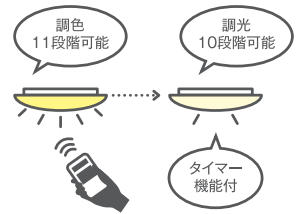

LEDシーリング調色調光タイプ用リモコン

付属のリモコンで、光の色と明るさを自由にコントロールできます。

昼光色 6500K・Ra83 ~ 電球色 2700K・Ra83

光の色は11段階、明るさは10段階の調節が可能です。タイマー設定をはじめ、多彩な機能もリモコンひとつで簡単に操作できます。見やすく、使いやすい液晶表示のリモコンです。

※調色により明るさが増減します。昼白色の明るさ100%に対して昼光色・電球色の明るさは約70%です。