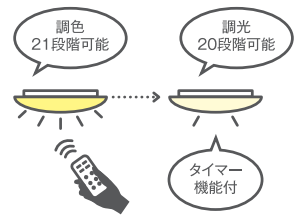

昼光色 6100K・Ra85 ~ 電球色 3000K・Ra85

光の色は21段階、明るさは20段階の調節が可能です。暮らしや好みに合わせたあかりをリモコンひとつで演出することができます。

※調色により明るさが増減します。昼白色の明るさ100%に対して昼光色・電球色の明るさは約60%です。

※付属のリモコンは器具によって異なります。

▶詳細は P.768

別売 傾斜天井対応取付パーツ

クイック取付式の照明器具を傾斜天井に

45°までの傾斜天井に取り付けが可能です。傾斜天井での商品選びの幅が広がります。

※対応する傾斜天井取付パーツは器具によって異なります。