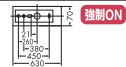

強制ON

LED交換不可 非調光

DCL-38506 W 昼白色 5000K・Ra83

定格光束 1190lm	消費電力 12.6W	固有エネルギー消費効率 94.4lm/W
----------------	---------------	-------------------------

¥19,800(税抜) (LED内蔵)

- LED** LED 12.6W 明るさFL30W相当
- 鏡板 白塗装
 - ポリカーボネート 乳白
 - 巾70 長635 高65mm 1.1kg
 - 16VA
 - 点灯照度調節機能付(5~50lx切)
 - 点灯保持時間調節機能付(5~180秒)
 - AC100V
 - 光源寿命40,000時間
 - 調光器併用不可