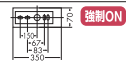

強制ON

LED交換不可 非調光

※センサー無タイプ(DCL-38503W-38503Y-39742W-39742Y P.365)

人感センサー

ON/OFFタイプ

人を感じて自動で点灯・消灯。昼間など設定照度以上のあるさや、人がいない時は消灯しています。消し忘れがなく経済的なあがりです。強制ON機能により、壁スイッチの操作で100%点灯維持もできます。

注) 壁スイッチは常にONの状態でご使用ください。

強制ON