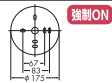

強制ON

LED交換不可 非調光

DCL-37545 電球色 2700K・Ra83

定格光束 260lm	消費電力 6.7W	固有エネルギー消費効率 38.8lm/W
---------------	--------------	-------------------------

¥14,800(税抜) (LED内蔵)

- LED** 高演色LED 6.7W 白熱灯60W相当
- プラスチック 白
 - ポリカーボネート 乳白(マット)
 - 径φ175 高60mm 0.5kg
 - 14VA
 - 点灯照度調節機能付(5~50lx切)
 - 点灯保持時間調節機能付(5~180秒)
 - AC100V
 - 光源寿命40,000時間
 - 調光器併用不可