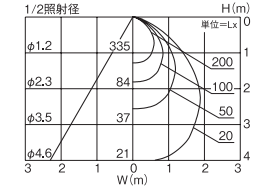

▲60° 2700K/Ra83