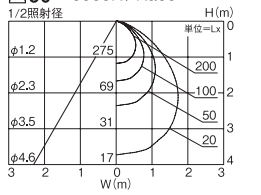

▲60° 3500K/Ra83