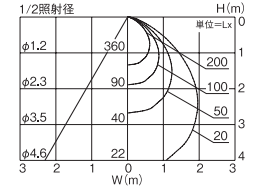

▲60° 3500K/Ra83