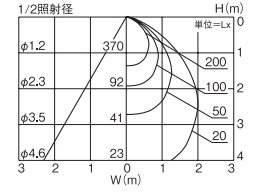

白熱灯100W相当

非調光

LED LED 7.6W
白熱灯100W相当
●14VA
■調光器併用不可

調光

LED LED 8.5W
白熱灯100W相当
●15VA
■調光可能(1%~100%)
■調光器別売(DP-37154E-39672~5-40720)

- ●アルミダイカスト 塗装
- ●アクリル 乳白(マット)
- ●0.4kg
- ■拡散パネル付
- ■AC100V
- ■光源寿命60,000時間
- ■取付可能天井厚5~25mm

意匠登録済

埋込必要高 80 傾斜天井 5.5° LED交換 不可 防雨形 温度保護機能付

昼白色 5000K・Ra83

DDL-5104 WW (白) 非調光
定格光束 消費電力 固有エネルギー消費効率
780lm 7.6W 102.6lm/W
¥5,500(税抜) (LED内蔵)

温白色 3500K・Ra83

DDL-5104 AW (白) 非調光
定格光束 消費電力 固有エネルギー消費効率
760lm 7.6W 100.0lm/W
¥5,500(税抜) (LED内蔵)

電球色 2700K・Ra83

DDL-5104 YW (白) 非調光
定格光束 消費電力 固有エネルギー消費効率
710lm 7.6W 93.4lm/W
¥5,500(税抜) (LED内蔵)

昼白色 5000K・Ra83

DDL-5104 WB (黒) 非調光
定格光束 消費電力 固有エネルギー消費効率
660lm 7.6W 86.8lm/W
¥5,500(税抜) (LED内蔵)

DDL-5004 WW (白) 調光

定格光束 消費電力 固有エネルギー消費効率
780lm 8.5W 91.7lm/W
¥6,500(税抜) (LED内蔵)

DDL-5004 AW (白) 調光

定格光束 消費電力 固有エネルギー消費効率
760lm 8.5W 89.4lm/W
¥6,500(税抜) (LED内蔵)

DDL-5004 YW (白) 調光

定格光束 消費電力 固有エネルギー消費効率
710lm 8.5W 83.5lm/W
¥6,500(税抜) (LED内蔵)

DDL-5004 WB (黒) 調光

定格光束 消費電力 固有エネルギー消費効率
660lm 8.5W 77.6lm/W
¥6,500(税抜) (LED内蔵)

▲60° 5000K/Ra83