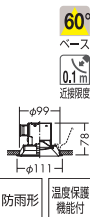

白熱灯80W相当

非調光

LED LED 6.6W
白熱灯80W相当
●12VA
■調光器併用不可

調光

LED LED 7.4W
白熱灯80W相当
●13VA
■調光可能(1%~100%)
■調光器別売(DP-37154E-39672~5-40720)

- ●アルミダイカスト 塗装
- ●アクリル 乳白(マット)
- ●0.4kg
- ■拡散パネル付
- ■AC100V
- ■光源寿命60,000時間
- ■取付可能天井厚5~25mm