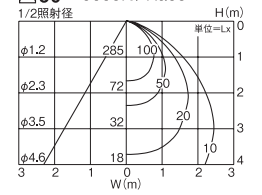

白熱灯80W相当

非調光

LED LED 6.6W
白熱灯80W相当
●12VA
■調光器併用不可

調光

LED LED 7.4W
白熱灯80W相当
●13VA
■調光可能(1%~100%)
■調光器別売(DP-37154E-39672~5-40720)

- ●アルミダイカスト 塗装
- ●アクリル 乳白(マット)
- ●0.4kg
- ■拡散パネル付
- ■AC100V
- ■光源寿命60,000時間
- ■取付可能天井厚5~25mm

意匠登録済

埋込必要高 80 傾斜天井 5.5° LED交換 不可 防雨形 温度保護機能付

昼白色 5000K・Ra83

DDL-5103 WW (白) 非調光
定格光束 消費電力 固有エネルギー消費効率
610lm 6.6W 92.4lm/W
¥5,300(税抜) (LED内蔵)

温白色 3500K・Ra83

DDL-5103 AW (白) 非調光
定格光束 消費電力 固有エネルギー消費効率
590lm 6.6W 89.3lm/W
¥5,300(税抜) (LED内蔵)

電球色 2700K・Ra83

DDL-5103 YW (白) 非調光
定格光束 消費電力 固有エネルギー消費効率
560lm 6.6W 84.8lm/W
¥5,300(税抜) (LED内蔵)

DDL-5003 WW (白) 調光

定格光束 消費電力 固有エネルギー消費効率
610lm 7.4W 82.4lm/W
¥6,300(税抜) (LED内蔵)

DDL-5003 AW (白) 調光

定格光束 消費電力 固有エネルギー消費効率
590lm 7.4W 79.7lm/W
¥6,300(税抜) (LED内蔵)

DDL-5003 YW (白) 調光

定格光束 消費電力 固有エネルギー消費効率
560lm 7.4W 75.6lm/W
¥6,300(税抜) (LED内蔵)

▲60° 5000K/Ra83