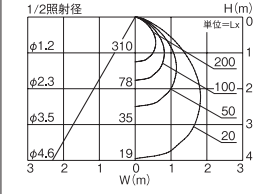

▲60° 5000K/Ra83

▲60° 3500K/Ra83

▲60° 2700K/Ra83

▲60° 5000K/Ra83

白熱灯80W相当

非調光

LED LED 6.6W
白熱灯80W相当
●12VA
■調光器併用不可

調光