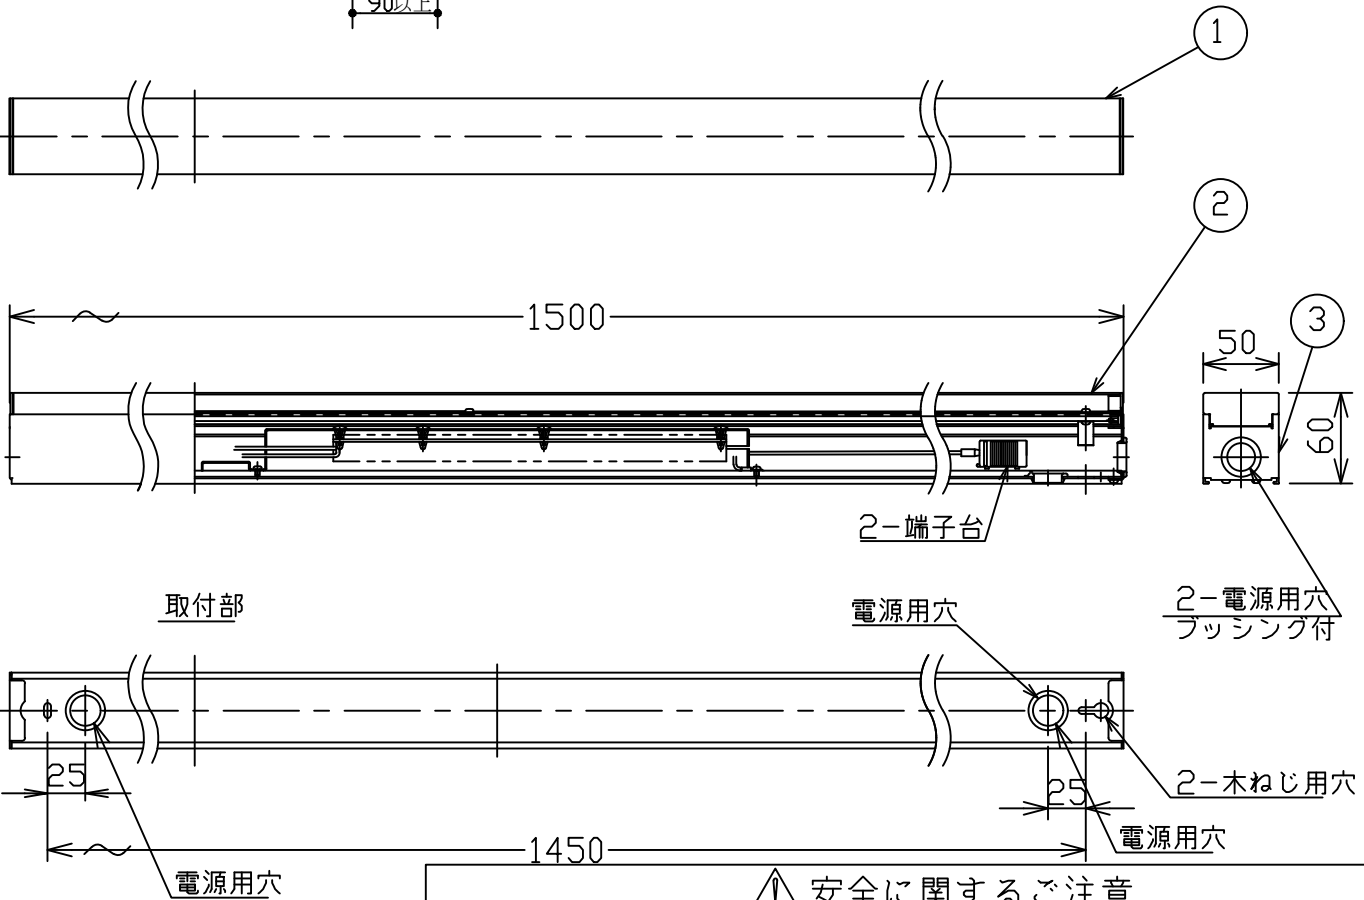

最少施工寸法

姿図

⚠ 安全に関するご注意

- この器具は 一般通常環境の屋内天井直付壁取付床直付兼用です。一般通常環境以外の所、屋外、浴室、湿気の多い所、水気のかかる所では使用しないでください。
- 電源電圧は定格電圧±6%内でご使用ください。感電・火災の原因になります。
- この器具は木ねじ取付専用器具です。必ず木ねじ(2本)で補強材のある位置に取付けてください。落下の原因になります。

定格光束	4600Lm
LED照明器具の固有エネルギー消費効率	85.2Lm/W
LEDモジュール寿命	40000時間

			機能	一般用	特記事項	
7			取付場所	屋内 天井付・壁付・床付兼用		調光調色機能付 (100%・2700K~1%・2000K) 連結最大11台まで 調光器別売(DP-37154E)
6			電源接続	端子台		
5			消費電力	54W 定格電圧 100V		
4			電気容量	56VA		
3	側面カバー	鋼板 白塗装	LED付 交換不可	LED 54W 演色性Ra83 電球色(2700K)~キャンドル色(2000K)	スイッチ無し	
2	カバー	アクリル 乳白(マット)				
1	本体	アルミ型材 白アルマイト				
No.	部品名	材質	備考	器具重量	約 4.0 kg	谷口 森 ①