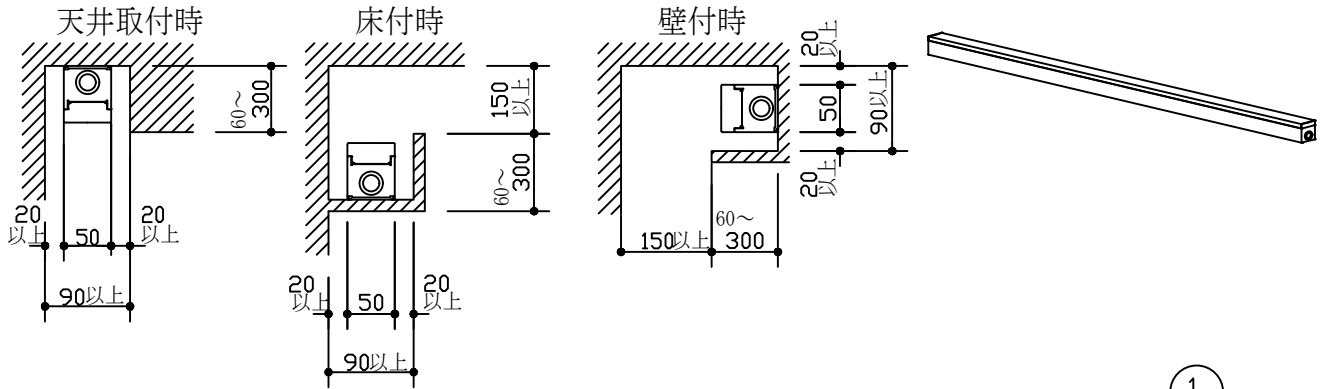

最少施工寸法

姿図

⚠ 安全に関するご注意

- この器具は 一般通常環境の屋内天井直付壁取付床直付兼用です。一般通常環境以外の所、屋外、浴室、湿気の多い所、水気のかかる所では使用しないでください。
- 電源電圧は定格電圧±6%内でご使用ください。感電・火災の原因になります。
- この器具は木ねじ取付専用器具です。必ず木ねじ(2本)で補強材のある位置に取付けてください。落下の原因になります。

定格光束	4600Lm
LED照明器具の固有エネルギー消費効率	85.2Lm/W
LEDモジュール寿命	40000時間

			機能	一般用	特記事項	
7			取付場所	屋内 天井付・壁付・床付兼用		調光調色機能付 (100%・2700K~1%・2000K) 連結最大11台まで 調光器別売(DP-37154E)
6			電源接続	端子台		
5			消費電力	54W 定格電圧 100V		
4			電気容量	56VA		
3	側面カバー	鋼板 白塗装	LED付 交換不可	LED 54W 演色性Ra83 電球色(2700K)~キャンドル色(2000K)	スイッチ無し	
2	カバー	アクリル 乳白(マット)				
1	本体	アルミ型材 白アルマイト				
No.	部品名	材質	備考	器具重量	約 4.0 kg	谷口 森 ①