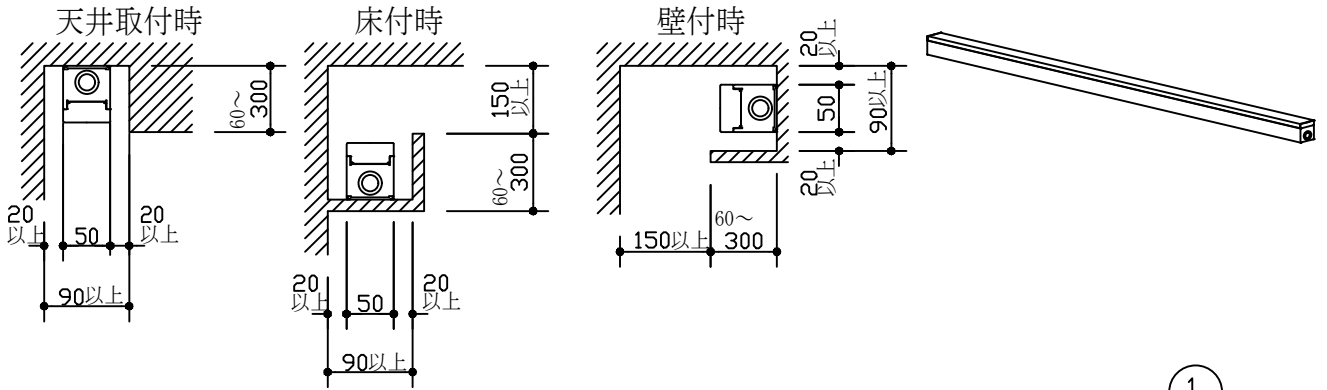

最少施工寸法

⚠ 安全に関するご注意

- この器具は 一般通常環境の屋内天井直付壁取付床直付兼用です。一般通常環境以外の所、屋外、浴室、湿気の多い所、水気のかかる所では使用しないでください。
- 電源電圧は定格電圧±6%内でご使用ください。感電・火災の原因になります。
- この器具は木ねじ取付専用器具です。必ず木ねじ(2本)で補強材のある位置に取付けてください。落下の原因になります。

定格光束	3680Lm
LED照明器具の固有エネルギー消費効率	85.2Lm/W
LEDモジュール寿命	40000時間

				機能			一般用	特記事項
7				取付場所	屋内 天井付・壁付・床付兼用			調光調色機能付 (100%・2700K~1%・2000K) 連結最大11台まで 調光器別売(DP-37154E)
6				電源接続	端子台			
5				消費電力	43W	定格電圧	100V	
4				電気容量	45VA			
3	側面カバー	鋼板	白塗装	LED付 交換不可	LED 43W 演色性Ra83 電球色(2700K)~キャンドル色(2000K)			スイッチ無し
2	カバー	アクリル	乳白(マット)					
1	本体	アルミ型材	白アルマイト					
No.	部品名	材質	備考	器具重量	約 3.2 kg			谷口 森 ①