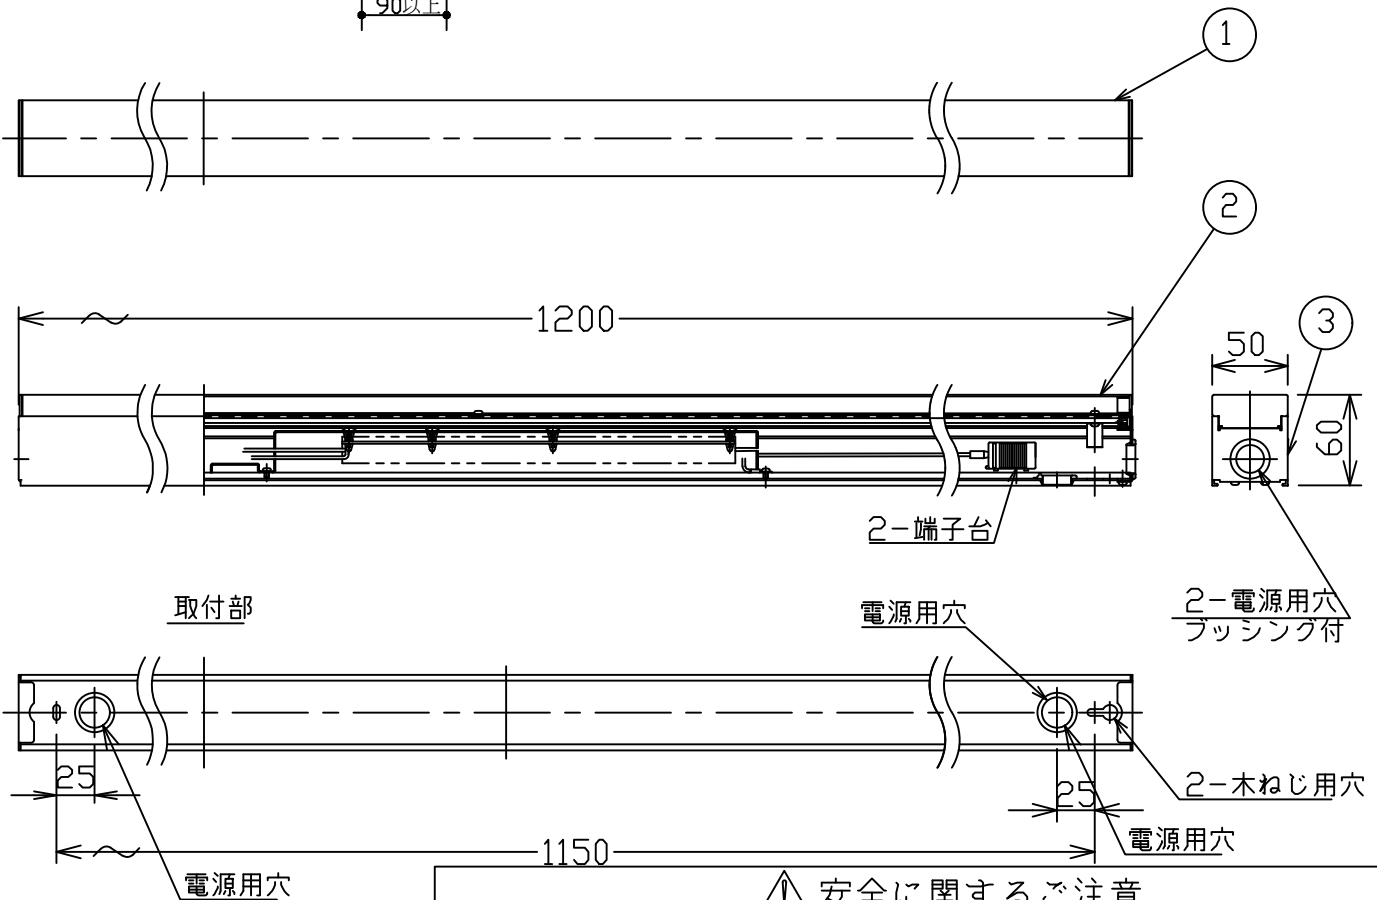

最少施工寸法

⚠ 安全に関するご注意

- この器具は 一般通常環境の屋内天井直付壁取付床直付兼用です。一般通常環境以外の所、屋外、浴室、湿気の多い所、水気のかかる所では使用しないでください。
- 電源電圧は定格電圧±6%内でご使用ください。感電・火災の原因になります。
- この器具は木ねじ取付専用器具です。必ず木ねじ(2本)で補強材のある位置に取付けてください。落下の原因になります。

定格光束	3680Lm
LED照明器具の固有エネルギー消費効率	85.2Lm/W
LEDモジュール寿命	40000時間

				機能			一般用	特記事項
7				取付場所	屋内 天井付・壁付・床付兼用			調光調色機能付 (100%・2700K~1%・2000K) 連結最大11台まで 調光器別売(DP-37154E)
6				電源接続	端子台			
5				消費電力	43W	定格電圧	100V	
4				電気容量	45VA			
3	側面カバー	鋼板	白塗装	LED付 交換不可	LED 43W 演色性Ra83 電球色(2700K)~キャンドル色(2000K)			スイッチ無し
2	カバー	アクリル	乳白(マット)					
1	本体	アルミ型材	白アルマイト					
No.	部品名	材質	備考	器具重量	約 3.2 kg			谷口 森 ①