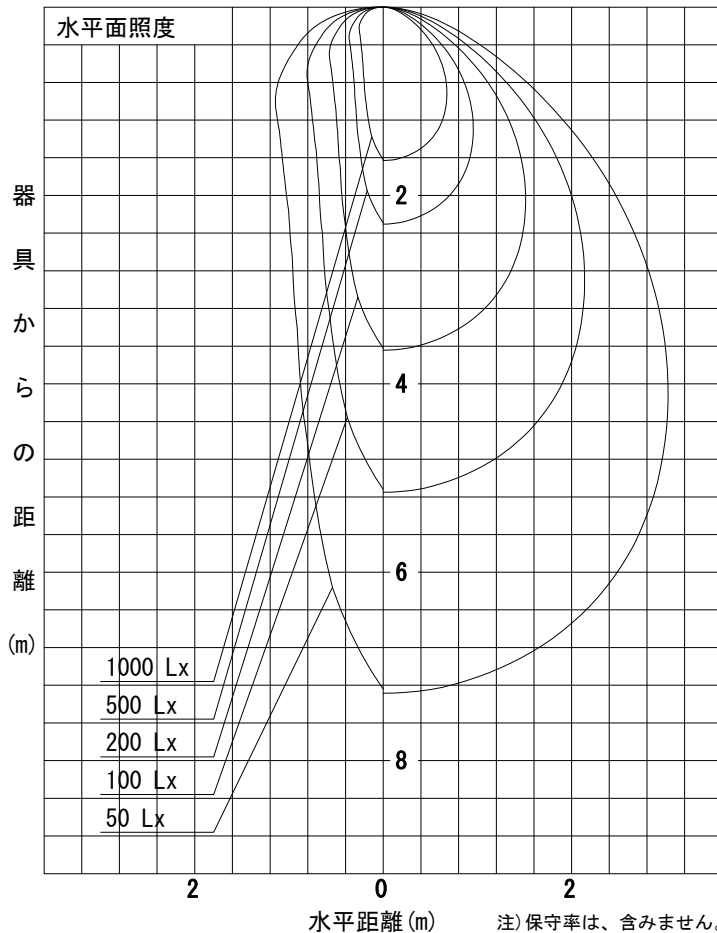

姿図

品番	LZY-92858LT
光源	LED 19W 2700K
定格光束	2210 lm
1/2照度角	A-A' 16° B-B' 59°
ビーム角	A-A' 16° B-B' 80°

器具効率	100.0 %
上方光束	0.0 %
下方光束	100.0 %
器具間隔 最大限 (取付高さH)	A 0.29 H
	B 1.13 H
保守率	良 0.67
	中 0.63
	否 0.56

反射率 (%)	天井	80			70			50			30			0
		壁	50	30	10	50	30	10	50	30	10	50	30	10
	床	20			20			20			20			0
室指数		照 明 率 ( × 0.01 )												
0.6	58	51	46	57	51	46	56	50	46	55	49	45	44	
0.8	67	60	54	66	59	54	65	58	54	63	58	53	51	
1	75	67	62	74	67	62	72	66	61	70	65	60	58	
1.25	81	74	69	80	74	69	78	72	68	76	71	67	64	
1.5	86	80	75	85	79	74	82	77	73	80	76	72	69	
2	94	88	83	92	87	83	89	85	81	86	83	79	76	
2.5	99	94	89	97	92	88	93	90	86	90	87	84	81	
3	102	98	94	100	96	93	97	93	90	93	90	88	84	
4	106	102	99	104	101	98	100	97	95	96	94	92	88	
5	108	105	103	106	103	101	102	100	98	98	96	95	90	

A-A'

B-B'

注) 保守率は、含みません。