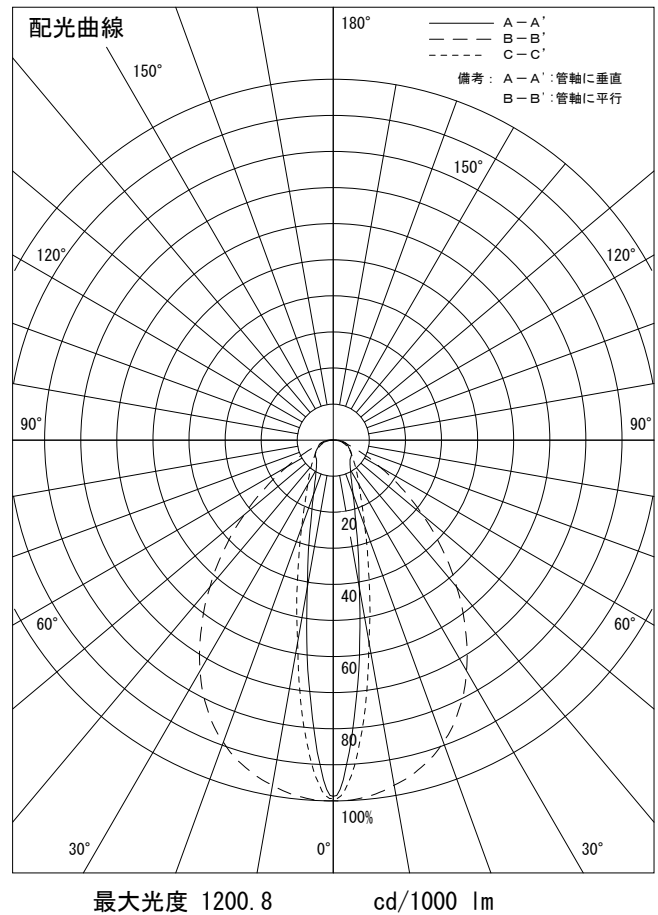

姿図

品番	LZY-92858LT
光源	LED 19W 2700K
定格光束	2210 lm
1/2照度角	A-A' 16° B-B' 59°
ビーム角	A-A' 16° B-B' 80°

器具効率	100.0 %
上方光束	0.0 %
下方光束	100.0 %
器具間隔 最大限 (取付高さH)	A 0.29 H
	B 1.13 H
保守率	良 0.67
	中 0.63
	否 0.56

反射率 (%)	天井	80			70			50			30			0	
		壁	50	30	10	50	30	10	50	30	10	50	30	10	0
	床	20			20			20			20			0	
室指数		照 明 率 (× 0.01)													
0.6	58	51	46	57	51	46	56	50	46	55	49	45	44		
0.8	67	60	54	66	59	54	65	58	54	63	58	53	51		
1	75	67	62	74	67	62	72	66	61	70	65	60	58		
1.25	81	74	69	80	74	69	78	72	68	76	71	67	64		
1.5	86	80	75	85	79	74	82	77	73	80	76	72	69		
2	94	88	83	92	87	83	89	85	81	86	83	79	76		
2.5	99	94	89	97	92	88	93	90	86	90	87	84	81		
3	102	98	94	100	96	93	97	93	90	93	90	88	84		
4	106	102	99	104	101	98	100	97	95	96	94	92	88		
5	108	105	103	106	103	101	102	100	98	98	96	95	90		

A-A'

B-B'

注) 保守率は、含みません。