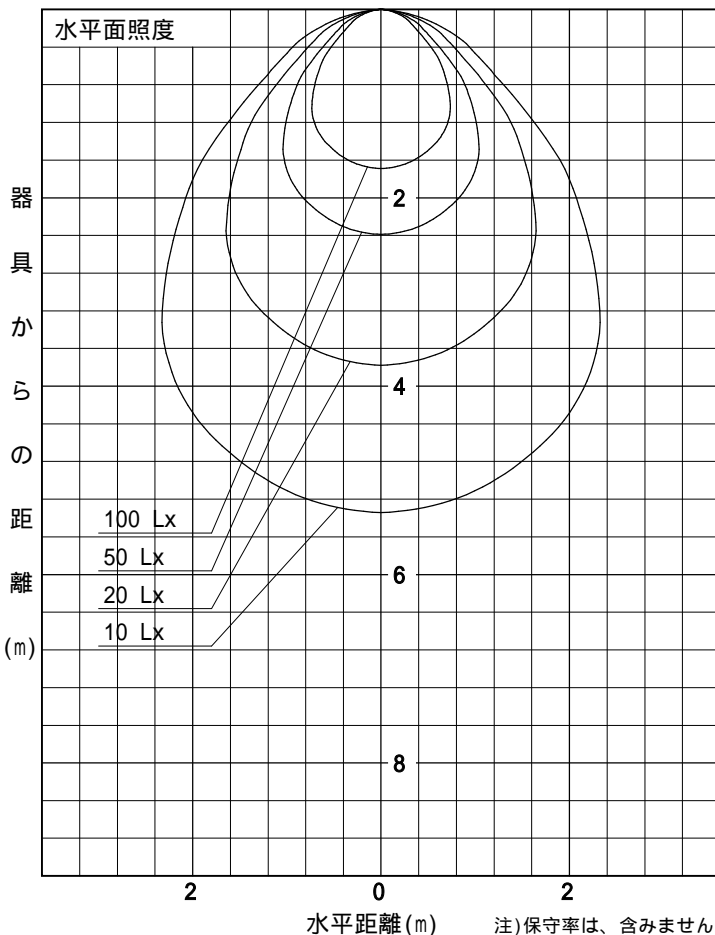

姿図

品番	DSL-4989FW
光源	LED 8.4W 5000K-3500K-2700K
定格光束	540.0 lm
1/2照度角	61°
ビーム角	82°

器具効率	100.0 %
上方光束	0.0 %
下方光束	100.0 %
器具間隔 最大限 (取付高さH)	A 1.18 H
	B 1.18 H
保守率	良 0.67
	中 0.63
	否 0.56

反射率 (%)	天井	80			70			50			30			0
	壁	50	30	10	50	30	10	50	30	10	50	30	10	0
	床	20			20			20			20			0
室指数	照 明 率 (× 0.01)													
0.6	59	52	47	58	52	47	57	51	47	56	51	47	45	
0.8	68	61	56	68	61	56	66	60	55	65	59	55	53	
1	76	69	64	75	69	64	73	68	63	71	66	63	60	
1.25	83	77	72	82	76	71	80	74	70	78	73	69	67	
1.5	88	82	77	87	81	77	84	79	75	82	78	74	72	
2	96	90	86	94	89	85	91	87	84	88	85	82	79	
2.5	100	96	92	99	94	91	95	92	89	92	89	87	83	
3	104	100	96	102	98	95	98	95	93	95	93	90	86	
4	107	104	101	105	102	100	101	99	97	98	96	94	90	
5	110	107	104	107	105	103	103	101	99	100	98	96	92	