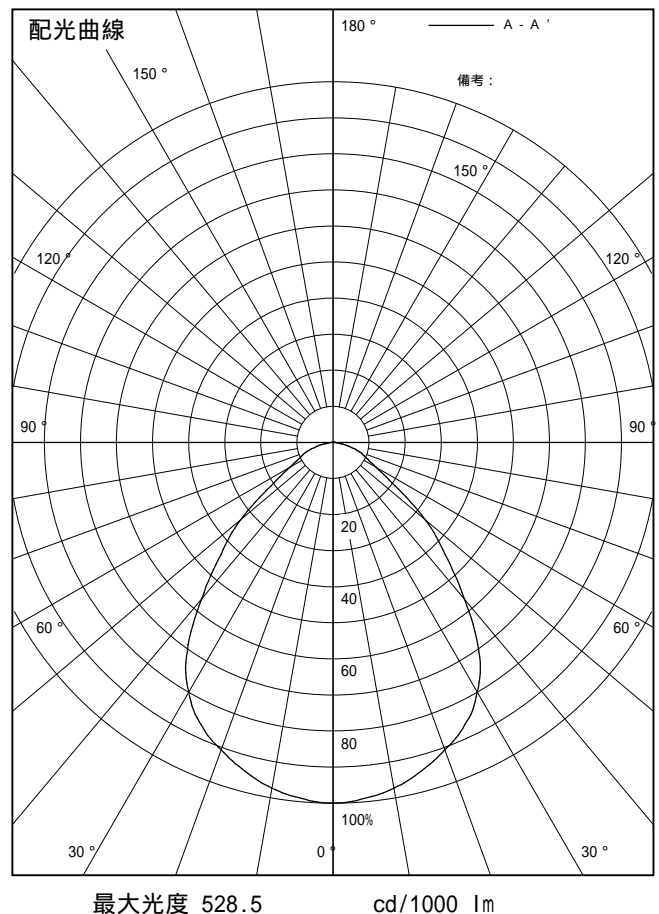

姿図

品番	DSL-4989FW
光源	LED 8.4W 5000K-3500K-2700K
定格光束	540.0 lm
1/2照度角	61°
ビーム角	82°

器具効率	100.0 %
上方光束	0.0 %
下方光束	100.0 %
器具間隔 最大限 (取付高さH)	A 1.18 H
	B 1.18 H
保守率	良 0.67
	中 0.63
	否 0.56

反射率 (%)	天井	80			70			50			30			0
	壁	50	30	10	50	30	10	50	30	10	50	30	10	0
	床	20			20			20			20			0
室指数	照 明 率 (× 0.01)													
0.6	59	52	47	58	52	47	57	51	47	56	51	47	45	
0.8	68	61	56	68	61	56	66	60	55	65	59	55	53	
1	76	69	64	75	69	64	73	68	63	71	66	63	60	
1.25	83	77	72	82	76	71	80	74	70	78	73	69	67	
1.5	88	82	77	87	81	77	84	79	75	82	78	74	72	
2	96	90	86	94	89	85	91	87	84	88	85	82	79	
2.5	100	96	92	99	94	91	95	92	89	92	89	87	83	
3	104	100	96	102	98	95	98	95	93	95	93	90	86	
4	107	104	101	105	102	100	101	99	97	98	96	94	90	
5	110	107	104	107	105	103	103	101	99	100	98	96	92	