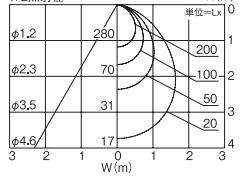

埋込必要高 90 LED交換 不可

よくばり 温度保護機能付 特許登録済 意匠登録済

△60° 2700K-3500K-5000K / Ra83