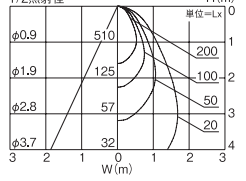

埋込必要高 80 LED交換 不可

よくばり 防雨形 温度保護機能付 特許登録済

△50° 2700K-3500K-5000K / Ra83

まぶしさを抑えるグレアレレス設計

人の視野は水平に対して上下約30°と言われています。視野角に入ってくるグレアレを無くするために、光源の光が直接目に入りにくい器具設計で、グレアカットオフアングルを35°に設定。目に優しい快適な照明環境をつくりだします。