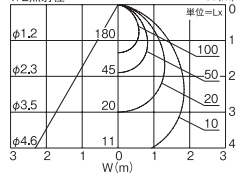

よくばり 温度保護機能付 特許登録済 意匠登録済

△60° 2700K-3500K-5000K / Ra83