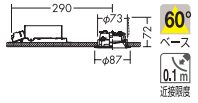

白熱灯60W相当

電球色 2700K-Ra83 温白色 3500K-Ra83 昼白色 5000K-Ra83

DDL-5285 FW

定格光束 360lm	消費電力 5.8W	固有エネルギー消費効率 62.0lm/W

¥10,300(税抜) (LED内蔵)

1. LED LED 5.8W 白熱灯60W相当
2. アルミダイカスト 白塗装
   - アクリル 乳白(マット)
   - 0.4kg
   - 11VA
3. 傾斜天井にも使用可能(55°まで)
   - 拡散/パネル付
   - 色温度切替機能付(2700K-3500K-5000K)
   - 調光可能(1%~100%)
   - ※壁スイッチで色温度のみ切替可能
   - AC100V
   - 調光器別売(DP-37154E-39672~5)
   - 光源寿命40,000時間
   - 取付可能天井厚5~25mm
   - ※シーンコントローラーは使用できません