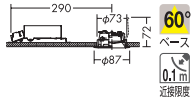

NEW

白熱灯100W相当

電球色 2700K-Ra83 温白色 3500K-Ra83 昼白色 5000K-Ra83

DDL-5286 FW

定格光束 560lm	消費電力 8.4W	固有エネルギー消費効率 66.6lm/W
---------------	--------------	-------------------------

¥11,300(税抜) (LED内蔵)

- LED LED 8.4W 白熱灯100W相当
- アルミダイカスト 白塗装
 - アクリル 乳白(マット)
 - 0.4kg
 - 15VA
- 傾斜天井にも使用可能(55°まで)
 - 拡散/パネル付
 - 色温度切替機能付(2700K-3500K-5000K)
 - 調光可能(1%~100%)
 - ※壁スイッチで色温度のみ切替可能
 - AC100V
 - 調光器別売(DP-37154E-39672~5)
 - 光源寿命40,000時間
 - 取付可能天井厚5~25mm
 - ※シーンコントローラーは使用できません