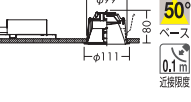

埋込穴 100

高気密S_B形 グレアレレス プルレス 色温度切替タイプ

白熱灯100W相当

電球色 2700K-Ra83 温白色 3500K-Ra83 昼白色 5000K-Ra83

DDL-4814 FW

定格光束 570lm	消費電力 8.4W	固有エネルギー消費効率 67.9lm/W

¥14,800(税抜) (LED内蔵)

1. LED LED 8.4W 白熱灯100W相当
2. アルミダイカスト 白塗装
   - アクリル 乳白(マット)
   - 0.5kg
   - 15VA
3. 傾斜天井にも使用可能(55°まで)
   - 拡散/パネル付
   - 電源付(別置)
   - 色温度切替機能付(2700K-3500K-5000K)
   - 調光可能(1%~100%)
   - ※壁スイッチで色温度のみ切替可能
   - AC100V
   - 調光器別売(DP-37154E-39672~5)
   - 光源寿命50,000時間
   - 取付可能天井厚5~25mm
   - ※シーンコントローラーは使用できません