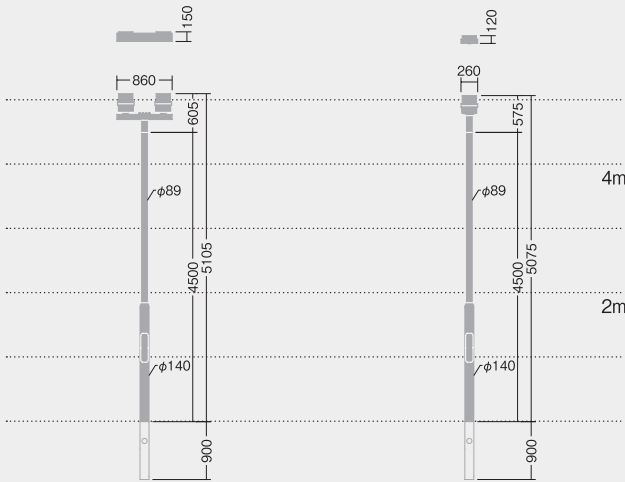

LZA-90781

LZA-90781

LZA-90781

LZA-90781

2灯装着

灯 具: LZW-92945WDx2 ¥196,400
 アダプター: LZA-92435x2 ¥ 6,000
 アー ム: LZA-92175 ¥ 56,000
 ポール: LZA-90781 ¥ 68,000

組合せ価格 **¥326,400**

1灯装着