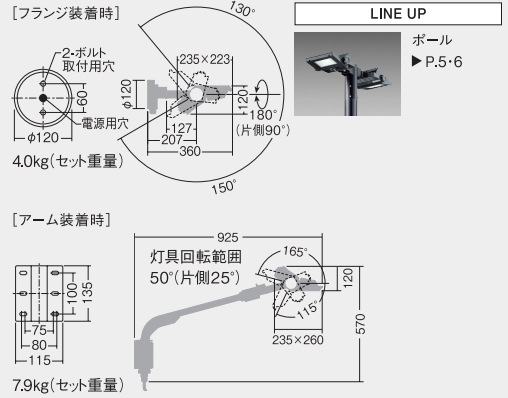

メタルハライドランプ250W相当

近接限度 0.2m	光源寿命 60000h (光衰維持率80%)	100V/ 200V-242V 兼用	グリーン 購入法適合 (◎マーク製品)

■ 共通仕様

■ 共通仕様
消費電力: 94W (100V) / 93W (200V/242V)
本体 : アルミダイカスト 塗装
前面枠 : アクリル
強化ガラス 透明
3.5kg
94VA(100V)/96VA(200V)/97VA(242V)
防雨形
防水・防塵性能: IP65
耐雷サージ: 15kV (コモンモード)
【フランジ装着時】
天井付・壁付・床付兼用 ボルト取付専用
【アーム装着時】
壁付専用 ボルト取付専用

【フランジ装着時】

65°

【壁付】

【床置】

昼白色 5000K/Ra70

- LZW-92945WW ○ スポットライト本体 ¥98,200
- LZA-91490 ○ フランジ(別売) ¥8,000
- LZW-92945WD ● スポットライト本体 ¥98,200
- LZA-91491 ● フランジ(別売) ¥8,000

スポットライト本体+フランジ
組合せ価格 ¥106,200

白色 4000K/Ra80

- LZW-92945NW ○ スポットライト本体 ¥98,200
- LZA-91490 ○ フランジ(別売) ¥8,000
- LZW-92945ND ● スポットライト本体 ¥98,200
- LZA-91491 ● フランジ(別売) ¥8,000

スポットライト本体+フランジ
組合せ価格 ¥106,200

【アーム装着時】

昼白色 5000K/Ra70

- LZW-92945WW ○ スポットライト本体 ¥98,200
- LZA-92117 ○ アーム(別売) ¥19,800
- LZW-92945WD ● スポットライト本体 ¥98,200
- LZA-92118 ● アーム(別売) ¥19,800

スポットライト本体+アーム
組合せ価格 ¥118,000

白色 4000K/Ra80

- LZW-92945NW ○ スポットライト本体 ¥98,200
- LZA-92117 ○ アーム(別売) ¥19,800
- LZW-92945ND ● スポットライト本体 ¥98,200
- LZA-92118 ● アーム(別売) ¥19,800

スポットライト本体+アーム
組合せ価格 ¥118,000

■ フランジ [別売]   ■ アーム [別売]

フランジ(ホワイト) LZA-91490 ¥8,000	フランジ(ダークグレー) LZA-91491 ¥8,000	アーム(ホワイト) LZA-92117 ¥19,800	アーム(ダークグレー) LZA-92118 ¥19,800