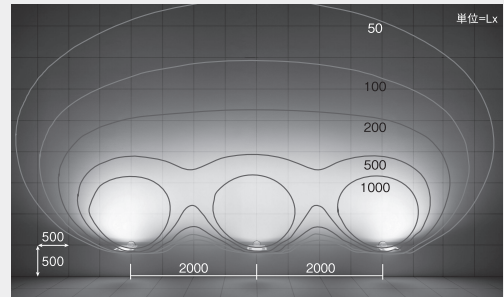

白色 4000K/Ra80

- LZW-92944NW ○ スポットライト本体 ¥68,500
- LZA-91490 ○ フランジ(別売) ¥8,000
- LZW-92944ND ● スポットライト本体 ¥68,500
- LZA-91491 ● フランジ(別売) ¥8,000

スポットライト本体+フランジ
組合せ価格 ¥76,500

LZW-92944WW + LZA-91490 × 3 灯 照射角度: 水平面より0°