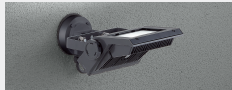

LZW-92945WDx2