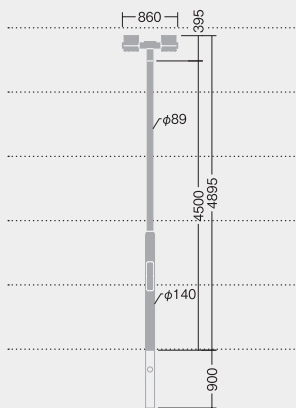

照射角度: 水平面より30°

LZW-92944WW + LZA-92117 × 3 灯 照射角度: 水平面より30°

■フランジ[別売]

■アーム[別売]

ハイポール 灯具取付け例

4灯装着

灯 具: LZW-92945WD×4 ¥392,800
 アダプター: LZA-92435×4 ¥ 12,000
 アー ム: LZA-92175 ¥ 56,000
 ポール: LZA-90781 ¥ 68,000

組合せ価格 **¥528,800**