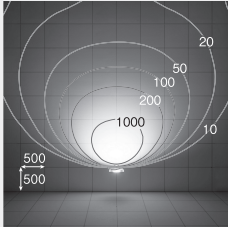

【フランジ装着時】

65°

【壁付】

照射角度: 水平面より0°

【床置】

取付位置: 壁から900mm 照射角度: 40°

昼白色 5000K/Ra70

- LZW-92944WW ○ スポットライト本体 ¥68,500
- LZA-91490 ○ フランジ(別売) ¥8,000
- LZW-92944WD ● スポットライト本体 ¥68,500
- LZA-91491 ● フランジ(別売) ¥8,000