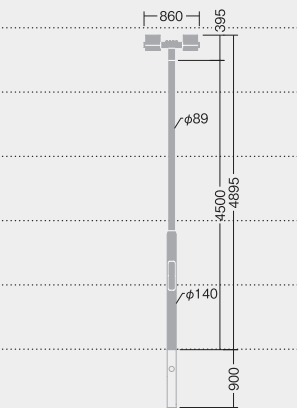

灯 具: LZW-92945WD×2 ¥196,400
アダプター: LZA-92435×2 ¥ 6,000
アー ム: LZA-92175 ¥ 56,000
ポール: LZA-90781 ¥ 68,000

組合せ価格 **¥326,400**