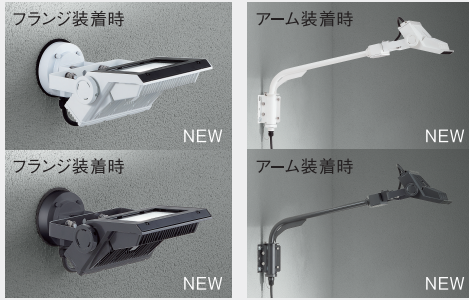

メタルハライドランプ250W相当

近接限度 0.2m	光源寿命 60000h (光衰維持率80%)	100V/ 200V-242V 兼用	グリーン 購入法適合 (◎マーク製品)

■ 共通仕様

■ 共通仕様
消費電力: 94W (100V) / 93W (200V/242V)
本体 : アルミダイカスト 塗装
前面枠 : アクリル
強化ガラス 透明
3.5kg
94VA(100V)/96VA(200V)/97VA(242V)
防雨形
防水・防塵性能: IP65
耐雷サージ: 15kV (コモンモード)
【フランジ装着時】
天井付・壁付・床付兼用 ボルト取付専用
【アーム装着時】
壁付専用 ボルト取付専用