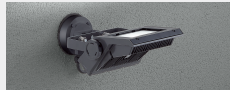

LZW-92945WD