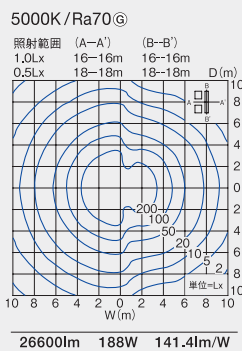

ハイポール 灯具取付け例

灯 具: LZW-92945WD×4 ¥392,800
アダプター: LZA-92435×4 ¥ 12,000
アー ム: LZA-92175 ¥ 56,000
ポール: LZA-90781 ¥ 68,000

組合せ価格 **¥528,800**

灯 具: LZW-92945WD×2 ¥196,400
アダプター: LZA-92435×2 ¥ 6,000
アー ム: LZA-92175 ¥ 56,000
ポール: LZA-90781 ¥ 68,000

組合せ価格 **¥326,400**

灯 具: LZW-92945WD×2 ¥196,400
アダプター: LZA-92435×2 ¥ 6,000
アー ム: LZA-92174 ¥ 19,000
ポール: LZA-90781 ¥ 68,000

組合せ価格 **¥289,400**

灯 具: LZW-92945WD ¥ 98,200
アダプター: LZA-92435 ¥ 3,000
アー ム: LZA-92174 ¥ 19,000
ポール: LZA-90781 ¥ 68,000

組合せ価格 **¥188,200**