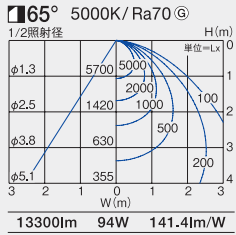

13300lm 94W 141.4lm/W

白色 4000K/Ra80

- LZW-92945NW ○ スポットライト本体 ¥98,200
- LZA-92117 ○ アーム(別売) ¥19,800
- LZW-92945ND ● スポットライト本体 ¥98,200
- LZA-92118 ● アーム(別売) ¥19,800

スポットライト本体+アーム
組合せ価格 ¥118,000