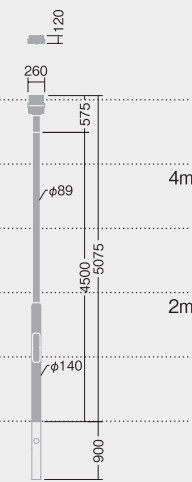

LZA-90781

LZA-90781

LZA-90781

LZA-90781

2灯装着

灯 具: LZW-92945WDx2 ¥196,400
 アダプター: LZA-92435x2 ¥ 6,000
 アー ム: LZA-92175 ¥ 56,000
 ポール: LZA-90781 ¥ 68,000

組合せ価格 **¥326,400**

1灯装着