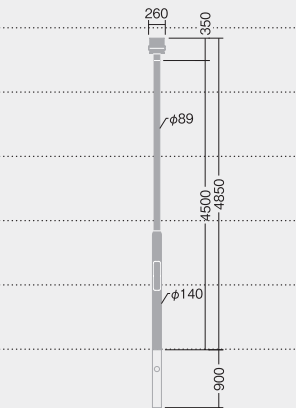

灯 具: LZW-92945WD×2 ¥196,400
アダプター: LZA-92435×2 ¥ 6,000
アー ム: LZA-92174 ¥ 19,000
ポール: LZA-90781 ¥ 68,000

組合せ価格 **¥289,400**