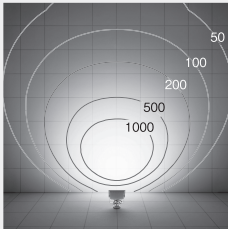

【フランジ装着時】

65°

【壁付】

照射角度: 水平面より0°

【床置】

取付位置: 壁から900mm 照射角度: 40°

昼白色 5000K/Ra70

- LZW-92944WW ○ スポットライト本体 ¥68,500
- LZA-91490 ○ フランジ(別売) ¥8,000
- LZW-92944WD ● スポットライト本体 ¥68,500
- LZA-91491 ● フランジ(別売) ¥8,000