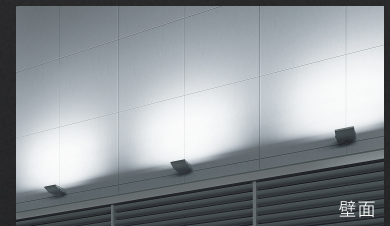

HIGH POLE BASE LIGHT

ハイポールベースライト

灯具可動でフレキシブルに照射

対象物への効率的な照射や民家への光害対策など、幅広いシーンにフレキシブルに対応します。

+

SCENE

用途別おすすめシーン

I 看板・壁面

屋上や壁面のライトアップに

屋上看板・サイン

I 車路・駐車場

車路や歩道に安全・安心な明るさを確保