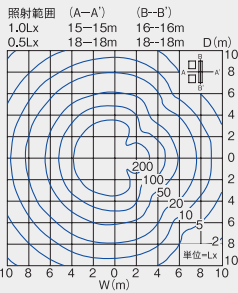

5000K/Ra70Ⓒ

26600lm 188W 141.4lm/W