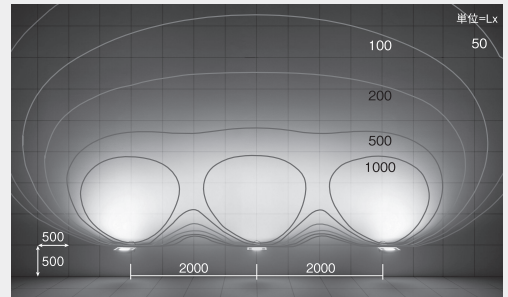

【フランジ装着時】

65°

【壁付】

照射角度: 水平面より0°

【床置】

取付位置: 壁から900mm 照射角度: 40°

昼白色 5000K/Ra70

- LZW-92945WW ○ スポットライト本体 ¥98,200
- LZA-91490 ○ フランジ(別売) ¥8,000
- LZW-92945WD ● スポットライト本体 ¥98,200
- LZA-91491 ● フランジ(別売) ¥8,000

11780lm 94W 125.3lm/W

LZW-92945WW + LZA-91490 × 3 灯 照射角度: 水平面より0°

LZW-92945WW + LZA-91490 × 3 灯 取付位置: 壁から900mm 照射角度: 水平面より30°

【アーム装着時】

昼白色 5000K/Ra70

- LZW-92945WW ○ スポットライト本体 ¥98,200
- LZA-92117 ○ アーム(別売) ¥19,800
- LZW-92945WD ● スポットライト本体 ¥98,200
- LZA-92118 ● アーム(別売) ¥19,800