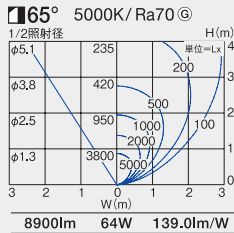

CDM-T150W相当

近接限度 0.2m	光源寿命 60000h (実稼働時率80%)	100V/ 200V-242V 兼用	グリーン 購入法適合 (◎マーク製品)

■非調光 調光器併用不可
■共通仕様
消費電力: 64W (100V) / 63W (200V/242V)
本体 : アルミダイカスト 塗装
前面枠 : アクリル 強化ガラス 透明
3.5kg
68VA (100V/200V) / 71VA (242V)
防雨形
防水・防塵性能: IP65
耐雷サージ: 15kV (コモンモード)
【フランジ装着時】
天井付・壁付・床付兼用 ボルト取付専用
【アーム装着時】
壁付専用 ボルト取付専用

【フランジ装着時】

65°

【壁付】

照射角度: 水平面より0°

【床置】

取付位置: 壁から900mm 照射角度: 40°

昼白色 5000K/Ra70

- LZW-92944WW ○ スポットライト本体 ¥68,500
- LZA-91490 ○ フランジ(別売) ¥8,000
- LZW-92944WD ● スポットライト本体 ¥68,500
- LZA-91491 ● フランジ(別売) ¥8,000

スポットライト本体+フランジ
組合せ価格 ¥76,500

白色 4000K/Ra80

- LZW-92944NW ○ スポットライト本体 ¥68,500
- LZA-91490 ○ フランジ(別売) ¥8,000
- LZW-92944ND ● スポットライト本体 ¥68,500
- LZA-91491 ● フランジ(別売) ¥8,000

スポットライト本体+フランジ
組合せ価格 ¥76,500

【アーム装着時】

昼白色 5000K/Ra70

- LZW-92944WW ○ スポットライト本体 ¥68,500
- LZA-92117 ○ アーム(別売) ¥19,800
- LZW-92944WD ● スポットライト本体 ¥68,500
- LZA-92118 ● アーム(別売) ¥19,800

スポットライト本体+アーム
組合せ価格 ¥88,300

白色 4000K/Ra80

- LZW-92944NW ○ スポットライト本体 ¥68,500
- LZA-92117 ○ アーム(別売) ¥19,800
- LZW-92944ND ● スポットライト本体 ¥68,500
- LZA-92118 ● アーム(別売) ¥19,800

スポットライト本体+アーム
組合せ価格 ¥88,300

65°

【壁付】

照射角度: 水平面より30°

■フランジ[別売]

■アーム[別売]