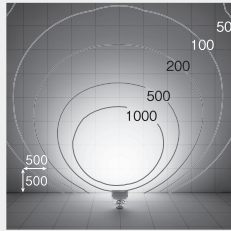

【フランジ装着時】

65°

【壁付】

照射角度: 水平面より0°

【床置】

取付位置: 壁から900mm 照射角度: 40°

昼白色 5000K/Ra70

- LZW-92945WW ○ スポットライト本体 ¥98,200
- LZA-91490 ○ フランジ(別売) ¥8,000
- LZW-92945WD ● スポットライト本体 ¥98,200
- LZA-91491 ● フランジ(別売) ¥8,000