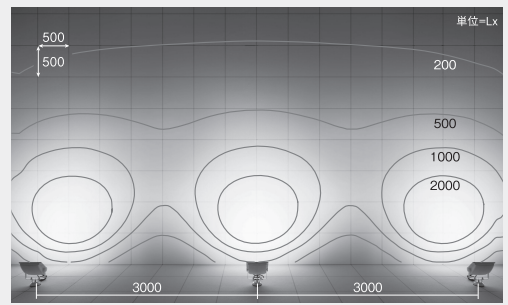

【フランジ装着時】

65°

【壁付】

照射角度: 水平面より0°

【床置】

取付位置: 壁から900mm 照射角度: 40°

昼白色 5000K/Ra70

- LZW-92945WW ○ スポットライト本体 ¥98,200
- LZA-91490 ○ フランジ(別売) ¥8,000
- LZW-92945WD ● スポットライト本体 ¥98,200
- LZA-91491 ● フランジ(別売) ¥8,000

11780lm 94W 125.3lm/W

LZW-92945WW + LZA-91490 × 3 灯 照射角度: 水平面より0°

LZW-92945WW + LZA-91490 × 3 灯 取付位置: 壁から900mm 照射角度: 水平面より30°

【アーム装着時】

昼白色 5000K/Ra70

- LZW-92945WW ○ スポットライト本体 ¥98,200
- LZA-92117 ○ アーム(別売) ¥19,800
- LZW-92945WD ● スポットライト本体 ¥98,200
- LZA-92118 ● アーム(別売) ¥19,800