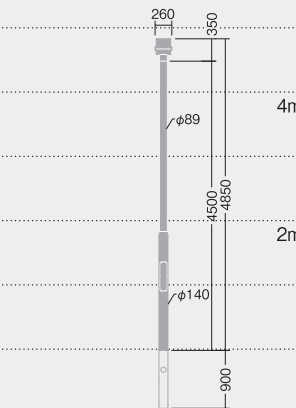

灯 具: LZW-92945WD ¥ 98,200
アダプター: LZA-92435 ¥ 3,000
アー ム: LZA-92174 ¥ 19,000
ポール: LZA-90781 ¥ 68,000

組合せ価格 **¥188,200**