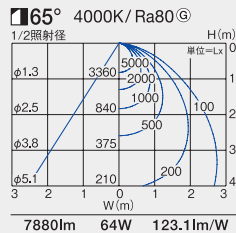

白色 4000K/Ra80

- LZW-92944NW ○ スポットライト本体 ¥68,500
- LZA-92117 ○ アーム(別売) ¥19,800
- LZW-92944ND ● スポットライト本体 ¥68,500
- LZA-92118 ● アーム(別売) ¥19,800

スポットライト本体+アーム
組合せ価格 ¥88,300