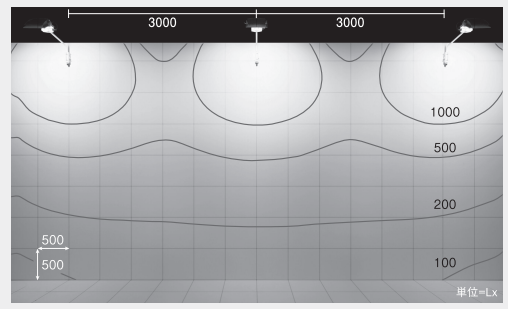

LZW-92945WW + LZA-92117 × 3 灯 照射角度: 水平面より30°

■ フランジ [別売]   ■ アーム [別売]

フランジ(ホワイト) LZA-91490 ¥8,000	フランジ(ダークグレー) LZA-91491 ¥8,000	アーム(ホワイト) LZA-92117 ¥19,800	アーム(ダークグレー) LZA-92118 ¥19,800