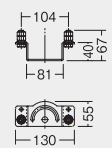

+

適合ポール

LZA-90781

¥68,000

鋼管 錆止め塗装
防雨形

※ポールの仕上げは錆止め塗装までです。灯具の色番号に応じて表面塗装してください。
ダークグレー塗装 (日塗工KN-30 半艶消し)