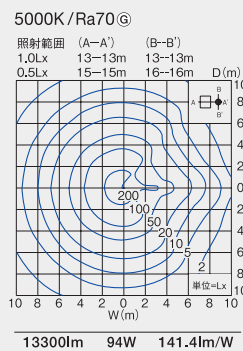

ハイポール 灯具取付け例

灯 具: LZW-92945WD×4 ¥392,800
アダプター: LZA-92435×4 ¥ 12,000
アー ム: LZA-92175 ¥ 56,000
ポール: LZA-90781 ¥ 68,000

組合せ価格 **¥528,800**

灯 具: LZW-92945WD×2 ¥196,400
アダプター: LZA-92435×2 ¥ 6,000
アー ム: LZA-92175 ¥ 56,000
ポール: LZA-90781 ¥ 68,000

組合せ価格 **¥326,400**

灯 具: LZW-92945WD×2 ¥196,400
アダプター: LZA-92435×2 ¥ 6,000
アー ム: LZA-92174 ¥ 19,000
ポール: LZA-90781 ¥ 68,000

組合せ価格 **¥289,400**

灯 具: LZW-92945WD ¥ 98,200
アダプター: LZA-92435 ¥ 3,000
アー ム: LZA-92174 ¥ 19,000
ポール: LZA-90781 ¥ 68,000

組合せ価格 **¥188,200**