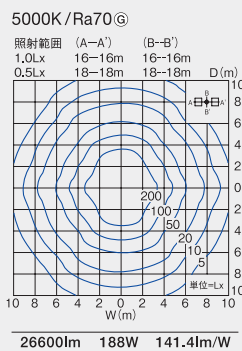

ハイポール 灯具取付け例

灯 具: LZW-92945WD×4 ¥392,800
アダプター: LZA-92435×4 ¥ 12,000
アー ム: LZA-92175 ¥ 56,000
ポール: LZA-90781 ¥ 68,000

組合せ価格 **¥528,800**

灯 具: LZW-92945WD×2 ¥196,400
アダプター: LZA-92435×2 ¥ 6,000
アー ム: LZA-92175 ¥ 56,000
ポール: LZA-90781 ¥ 68,000

組合せ価格 **¥326,400**

灯 具: LZW-92945WD×2 ¥196,400
アダプター: LZA-92435×2 ¥ 6,000
アー ム: LZA-92174 ¥ 19,000
ポール: LZA-90781 ¥ 68,000

組合せ価格 **¥289,400**

灯 具: LZW-92945WD ¥ 98,200
アダプター: LZA-92435 ¥ 3,000
アー ム: LZA-92174 ¥ 19,000
ポール: LZA-90781 ¥ 68,000

組合せ価格 **¥188,200**