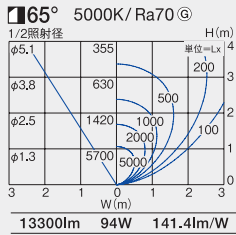

13300lm 94W 141.4lm/W

白色 4000K/Ra80

- LZW-92945NW ○ スポットライト本体 ¥98,200
- LZA-91490 ○ フランジ(別売) ¥8,000
- LZW-92945ND ● スポットライト本体 ¥98,200
- LZA-91491 ● フランジ(別売) ¥8,000

スポットライト本体+フランジ
組合せ価格 ¥106,200