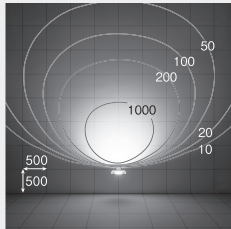

【フランジ装着時】

65°

【壁付】

照射角度: 水平面より0°

【床置】

取付位置: 壁から900mm 照射角度: 40°

昼白色 5000K/Ra70

- LZW-92945WW ○ スポットライト本体 ¥98,200
- LZA-91490 ○ フランジ(別売) ¥8,000
- LZW-92945WD ● スポットライト本体 ¥98,200
- LZA-91491 ● フランジ(別売) ¥8,000