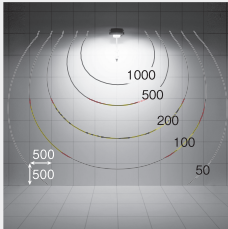

照射角度: 水平面より30°

LZW-92944WW + LZA-92117 × 3 灯 照射角度: 水平面より30°

■フランジ[別売]

■アーム[別売]

ハイポール 灯具取付け例

4灯装着

灯 具: LZW-92945WD×4 ¥392,800
 アダプター: LZA-92435×4 ¥ 12,000
 アー ム: LZA-92175 ¥ 56,000
 ポール: LZA-90781 ¥ 68,000

組合せ価格 **¥528,800**