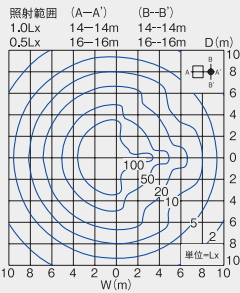

灯 具: LZW-92945WD ¥ 98,200
 アダプター: LZA-92435 ¥ 3,000
 アー ム: LZA-92172 ¥ 14,000
 ポール: LZA-90781 ¥ 68,000

組合せ価格 **¥183,200**

5000K/Ra70Ⓒ

26600lm 188W 141.4lm/W

5000K/Ra70Ⓒ

13300lm 94W 141.4lm/W

LZW-92945WDx2

LZW-92945WD