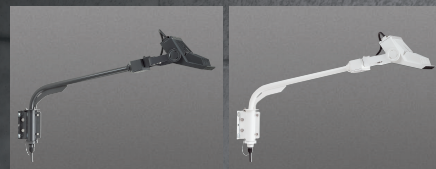

WALL LIGHT & HIGH POLE BASE LIGHT

大型サインやエクステリア壁面を照らす
電源内蔵ハイパワーウォールライト

NEW

WALL LIGHT & HIGH POLE BASE LIGHT

ウォールライト&ハイポールベースライト

WALL LIGHT

ウォールライト

大型サインやエクステリア壁面を照らす電源内蔵ウォールライト

13000lmのハイパワーを小型軽量ボディに内蔵。サインや壁面ライトアップなどに適したワイド配光。
大光量ながらコンパクトで軽量設計なので設置も簡単です。

フランジタイプ

アームタイプ

HIGH POLE BASE LIGHT

ハイポールベースライト

灯具可動でフレキシブルに照射

対象物への効率的な照射や民家への光害対策など、幅広いシーンにフレキシブルに対応します。

灯具