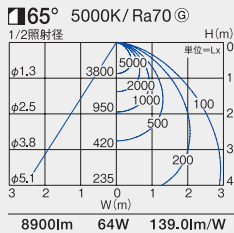

CDM-T150W相当

近接限度 0.2m	光源寿命 60000h (実稼働時率80%)	100V/ 200V-242V 兼用	グリーン 購入法適合 (◎マーク製品)

■非調光 調光器併用不可
■共通仕様
消費電力: 64W (100V) / 63W (200V/242V)
本体 : アルミダイカスト 塗装
前面枠 : アクリル 強化ガラス 透明
3.5kg
68VA (100V/200V) / 71VA (242V)
防雨形
防水・防塵性能: IP65
耐雷サージ: 15kV (コモンモード)
【フランジ装着時】
天井付・壁付・床付兼用 ボルト取付専用
【アーム装着時】
壁付専用 ボルト取付専用

【フランジ装着時】

65°

【壁付】

照射角度: 水平面より0°

【床置】

取付位置: 壁から900mm 照射角度: 40°

昼白色 5000K/Ra70

- LZW-92944WW ○ スポットライト本体 ¥68,500
- LZA-91490 ○ フランジ(別売) ¥8,000
- LZW-92944WD ● スポットライト本体 ¥68,500
- LZA-91491 ● フランジ(別売) ¥8,000

スポットライト本体+フランジ
組合せ価格 ¥76,500

白色 4000K/Ra80

- LZW-92944NW ○ スポットライト本体 ¥68,500
- LZA-91490 ○ フランジ(別売) ¥8,000
- LZW-92944ND ● スポットライト本体 ¥68,500
- LZA-91491 ● フランジ(別売) ¥8,000

スポットライト本体+フランジ
組合せ価格 ¥76,500

【アーム装着時】

昼白色 5000K/Ra70

- LZW-92944WW ○ スポットライト本体 ¥68,500
- LZA-92117 ○ アーム(別売) ¥19,800
- LZW-92944WD ● スポットライト本体 ¥68,500
- LZA-92118 ● アーム(別売) ¥19,800

スポットライト本体+アーム
組合せ価格 ¥88,300

白色 4000K/Ra80

- LZW-92944NW ○ スポットライト本体 ¥68,500
- LZA-92117 ○ アーム(別売) ¥19,800
- LZW-92944ND ● スポットライト本体 ¥68,500
- LZA-92118 ● アーム(別売) ¥19,800

スポットライト本体+アーム
組合せ価格 ¥88,300

65°

【壁付】

照射角度: 水平面より30°

■フランジ[別売]

■アーム[別売]