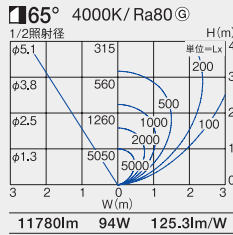

11780lm 94W 125.3lm/W

LZW-92945WW + LZA-91490 × 3 灯 照射角度: 水平面より0°

LZW-92945WW + LZA-91490 × 3 灯 取付位置: 壁から900mm 照射角度: 水平面より30°

【アーム装着時】

昼白色 5000K/Ra70

- LZW-92945WW ○ スポットライト本体 ¥98,200
- LZA-92117 ○ アーム(別売) ¥19,800
- LZW-92945WD ● スポットライト本体 ¥98,200
- LZA-92118 ● アーム(別売) ¥19,800