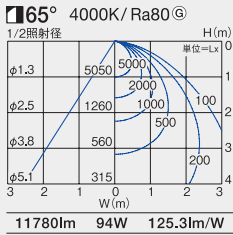

スポットライト本体+アーム
組合せ価格 ¥118,000

13300lm 94W 141.4lm/W

白色 4000K/Ra80

- LZW-92945NW ○ スポットライト本体 ¥98,200
- LZA-92117 ○ アーム(別売) ¥19,800
- LZW-92945ND ● スポットライト本体 ¥98,200
- LZA-92118 ● アーム(別売) ¥19,800

スポットライト本体+アーム
組合せ価格 ¥118,000