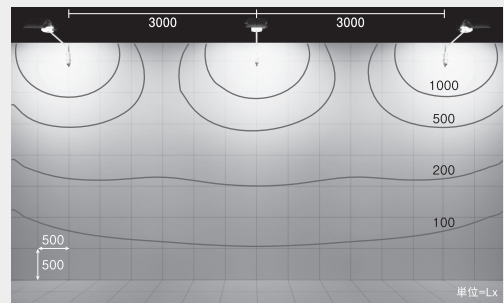

LZW-92944WW + LZA-91490 × 3 灯 灯高さ: 壁面から900mm 照射角度: 水平面より30°

【アーム装着時】

昼白色 5000K/Ra70

- LZW-92944WW ○ スポットライト本体 ¥68,500
- LZA-92117 ○ アーム(別売) ¥19,800
- LZW-92944WD ● スポットライト本体 ¥68,500
- LZA-92118 ● アーム(別売) ¥19,800

照射角度: 水平面より30°

LZW-92944WW + LZA-92117 × 3 灯 照射角度: 水平面より30°

■フランジ[別売]

■アーム[別売]

ハイポール 灯具取付け例

4灯装着

灯 具: LZW-92945WD×4 ¥392,800
 アダプター: LZA-92435×4 ¥ 12,000
 アー ム: LZA-92175 ¥ 56,000
 ポール: LZA-90781 ¥ 68,000

組合せ価格 **¥528,800**