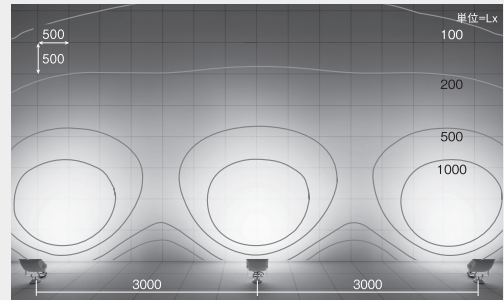

LZW-92944WW + LZA-91490 × 3 灯 灯高さ: 壁面から900mm 照射角度: 水平面より30°

【アーム装着時】

昼白色 5000K/Ra70

- LZW-92944WW ○ スポットライト本体 ¥68,500
- LZA-92117 ○ アーム(別売) ¥19,800
- LZW-92944WD ● スポットライト本体 ¥68,500
- LZA-92118 ● アーム(別売) ¥19,800