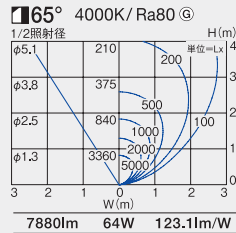

白色 4000K/Ra80

- LZW-92944NW ○ スポットライト本体 ¥68,500
- LZA-91490 ○ フランジ(別売) ¥8,000
- LZW-92944ND ● スポットライト本体 ¥68,500
- LZA-91491 ● フランジ(別売) ¥8,000

スポットライト本体+フランジ
組合せ価格 ¥76,500

LZW-92944WW + LZA-91490 × 3 灯 照射角度: 水平面より0°