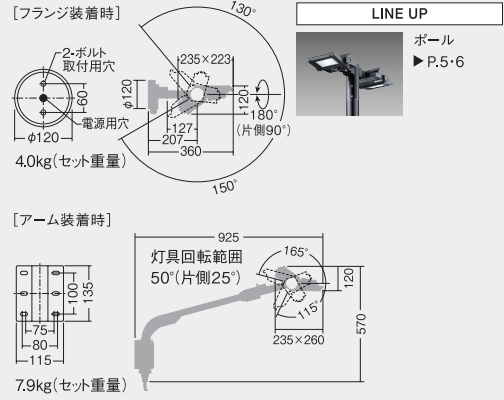

CDM-T150W相当

近接限度 0.2m	光源寿命 60000h (実稼働時率80%)	100V/ 200V-242V 兼用	グリーン 購入法適合 (◎マーク製品)

■非調光 調光器併用不可
■共通仕様
消費電力: 64W (100V) / 63W (200V/242V)
本体 : アルミダイカスト 塗装
前面枠 : アクリル 強化ガラス 透明
3.5kg
68VA (100V/200V) / 71VA (242V)
防雨形
防水・防塵性能: IP65
耐雷サージ: 15kV (コモンモード)
【フランジ装着時】
天井付・壁付・床付兼用 ボルト取付専用
【アーム装着時】
壁付専用 ボルト取付専用

【フランジ装着時】

65°

【壁付】

照射角度: 水平面より0°

【床置】

取付位置: 壁から900mm 照射角度: 40°

昼白色 5000K/Ra70

- LZW-92944WW ○ スポットライト本体 ¥68,500
- LZA-91490 ○ フランジ(別売) ¥8,000
- LZW-92944WD ● スポットライト本体 ¥68,500
- LZA-91491 ● フランジ(別売) ¥8,000

スポットライト本体+フランジ
組合せ価格 ¥76,500

白色 4000K/Ra80

- LZW-92944NW ○ スポットライト本体 ¥68,500
- LZA-91490 ○ フランジ(別売) ¥8,000
- LZW-92944ND ● スポットライト本体 ¥68,500
- LZA-91491 ● フランジ(別売) ¥8,000

スポットライト本体+フランジ
組合せ価格 ¥76,500

【アーム装着時】

昼白色 5000K/Ra70

- LZW-92944WW ○ スポットライト本体 ¥68,500
- LZA-92117 ○ アーム(別売) ¥19,800
- LZW-92944WD ● スポットライト本体 ¥68,500
- LZA-92118 ● アーム(別売) ¥19,800

スポットライト本体+アーム
組合せ価格 ¥88,300

白色 4000K/Ra80

- LZW-92944NW ○ スポットライト本体 ¥68,500
- LZA-92117 ○ アーム(別売) ¥19,800
- LZW-92944ND ● スポットライト本体 ¥68,500
- LZA-92118 ● アーム(別売) ¥19,800

スポットライト本体+アーム
組合せ価格 ¥88,300

65°

【壁付】

照射角度: 水平面より30°

■フランジ[別売]

■アーム[別売]