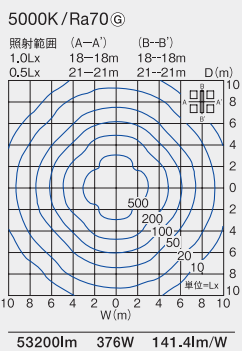

ハイポール 灯具取付け例

灯 具: LZW-92945WD×4 ¥392,800
アダプター: LZA-92435×4 ¥ 12,000
アー ム: LZA-92175 ¥ 56,000
ポール: LZA-90781 ¥ 68,000

組合せ価格 **¥528,800**

灯 具: LZW-92945WD×2 ¥196,400
アダプター: LZA-92435×2 ¥ 6,000
アー ム: LZA-92175 ¥ 56,000
ポール: LZA-90781 ¥ 68,000

組合せ価格 **¥326,400**

灯 具: LZW-92945WD×2 ¥196,400
アダプター: LZA-92435×2 ¥ 6,000
アー ム: LZA-92174 ¥ 19,000
ポール: LZA-90781 ¥ 68,000

組合せ価格 **¥289,400**

灯 具: LZW-92945WD ¥ 98,200
アダプター: LZA-92435 ¥ 3,000
アー ム: LZA-92174 ¥ 19,000
ポール: LZA-90781 ¥ 68,000

組合せ価格 **¥188,200**