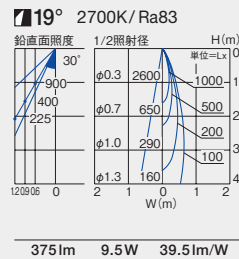

電球色 2700K/Ra83

LZD-92805LW ○ ●
LZD-92805LB ● ●
ダウンライト本体 ¥19,000