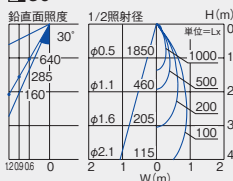

白色 4000K/Ra83

LZD-92800NW ○ ◎
LZD-92800NB ● ◎

ダウンライト本体 ¥13,000

■30° 4000K/Ra83