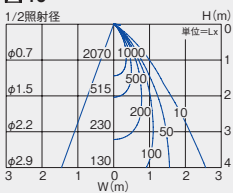

電球色 3000K/Ra83

LZD-92899YW ○
LZD-92899YB ●

ダウンライト本体 ¥12,000

▲40° 3000K/Ra83

Table with 2 rows: 標準 (1080lm, 15W, 72.0lm/W) and 省 (940lm, 13W, 72.3lm/W)

電球色 2700K/Ra83

LZD-92899LW ○
LZD-92899LB ●

ダウンライト本体 ¥12,000