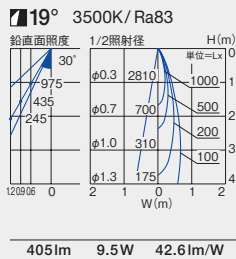

別注対応
枠 : ホワイト
コーン : シルバー

非調光 : W42・H33・L150mm
位 相 : W42・H33・L150mm

19° 中角形

取付位置:壁から900mm/天井高3000mm

温白色 3500K/Ra83

LZD-92805AW ○ ●
LZD-92805AB ● ●
ダウンライト本体 ¥19,000

電球色 3000K/Ra83

LZD-92805YW ○ ●
LZD-92805YB ● ●
ダウンライト本体 ¥19,000