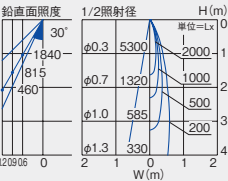

LZD-92799NWW ○ ◎
LZD-92799NBV ● ◎

ダウンライト本体 ¥14,000

■19° Q+ 4000K/Ra96

Q+の配光データは、当社HPよりダウンロードしてご覧いただけます。

温白色 3500K/Ra83

LZD-92799AW ○
LZD-92799AB ●

ダウンライト本体 ¥13,000

■19° 3500K/Ra83