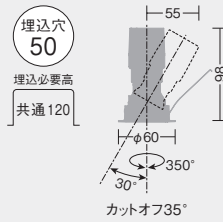

■調光器[別売]
 位相制御調光器
 LZA-90306E-92794

50 グレアレス ユニバーサルダウンライト
LZ0.5C φ50ダイクロハロゲン50W形40W相当

近接限度 0.1m	光源寿命 40000h	断熱施工 不可
--------------	----------------	------------

50

ユニバーサルダウンライト

■共通仕様〔電源別売〕
消費電力:9.5W
枠 : アルミダイカスト 塗装
コーン : プラスチック アルミ蒸着 (鏡面)
灯具 : アルミダイカスト 黒塗装
0.2kg
制御レンズ付
取付可能天井厚5~25mm