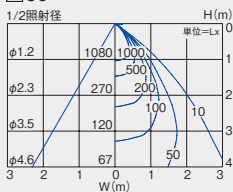

▲40° Q+2700K/Ra96

Table with 2 rows: 標準 (760lm, 15W, 50.7lm/W) and 省 (660lm, 13W, 50.8lm/W)

Q+の配光データは、当社HPよりダウンロードしてご覧いただけます。

温白色 3500K/Ra83

LZD-92900AW ○
LZD-92900AB ●

ダウンライト本体 ¥12,000

▲60° 3500K/Ra83

Table with 2 rows: 標準 (1170lm, 15W, 78.0lm/W) and 省 (1020lm, 13W, 78.5lm/W)