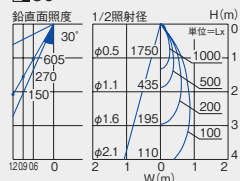

Q+ 3500K/Ra96

LZD-92800AWV ○ ◎
LZD-92800ABV ● ◎

ダウンライト本体 ¥14,000

■30° Q+ 3500K/Ra96

電球色 3000K/Ra83

LZD-92800YW ○
LZD-92800YB ●

ダウンライト本体 ¥13,000

■30° 3000K/Ra83