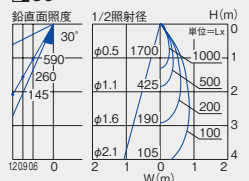

Q+ 3000K/Ra96

LZD-92800YWV ○ ◎
LZD-92800YBV ● ◎

ダウンライト本体 ¥14,000

■30° Q+ 3000K/Ra96

電球色 2700K/Ra83

LZD-92800LW ○
LZD-92800LB ●

ダウンライト本体 ¥13,000

■30° 2700K/Ra83