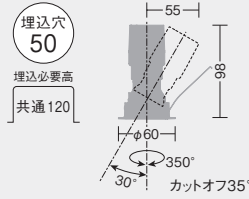

埋込穴 50
埋込必要高 共通 120
非調光 : W42・H33・L150mm
位 相 : W42・H33・L150mm

温白色 3500K/Ra83

電球色 3000K/Ra83

電球色 2700K/Ra83

19° 中角形

取付位置:壁から900mm/天井高3000mm

30° 広角形

●電源選択で非調光・調光に対応
●PWM調光をご希望の場合は別途お問い合わせください