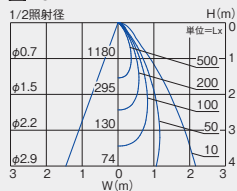

LZD-92906AW○

LZD-92906AB●◎

ダウンライト本体 ¥16,500

▲40° 3500K/Ra83