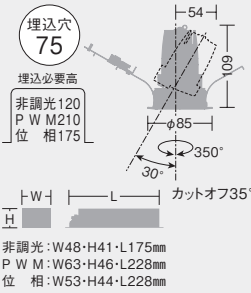

グレアレス ユニバーサルダウンライト
LZ1C φ50 12Vダイクロハロゲン85W形60W相当

近接限度 0.2m	光源寿命 40000h	断熱施工 不可

■共通仕様〔電源別売〕
消費電力: 14.5W / 15W (Q+) (標準出力電源)
12.5W / 13W (Q+) (省エネ電源)
枠 : アルミダイカスト 塗装
コーン : プラスチック アルミ蒸着
灯具 : アルミダイカスト 黒塗装
0.3kg
制御レンズ付
取付可能天井厚5~25mm

別注対応
枠 : ホホワイト
コーン : シルバー

■調光器〔別売〕
PWM信号制御調光器
LZA-90837E
位相制御調光器
LZA-90306E・92794

17° 中角形

白色 4000K/Ra83

LZD-92807NW ○ ◎
LZD-92807NB ● ◎

ダウンライト本体 ¥19,500

■17° 4000K/Ra83

鉛直面照度	1/2照射径	H(m)
φ0.3 2100	6050	0
φ0.6 1510	2000	1
φ0.9 935	1000	2
φ1.2 525	500	3
	200	4

標 690lm	14.5W	47.6lm/W
省 600lm	12.5W	48.0lm/W

温白色 3500K/Ra83

LZD-92807AW ○ ◎
LZD-92807AB ● ◎

ダウンライト本体 ¥19,500

■17° 3500K/Ra83

鉛直面照度	1/2照射径	H(m)
φ0.3 2040	5900	0
φ0.6 1470	2000	1
φ0.9 905	1000	2
φ1.2 510	500	3
	200	4

標 670lm	14.5W	46.2lm/W
省 580lm	12.5W	46.4lm/W

電球色 3000K/Ra83

LZD-92807YW ○ ◎
LZD-92807YB ● ◎

ダウンライト本体 ¥19,500

■17° 3000K/Ra83

鉛直面照度	1/2照射径	H(m)
φ0.3 1980	5700	0
φ0.6 1430	2000	1
φ0.9 880	1000	2
φ1.2 495	500	3
	200	4

標 650lm	14.5W	44.8lm/W
省 570lm	12.5W	45.6lm/W

電球色 2700K/Ra83

LZD-92807LW ○ ◎
LZD-92807LB ● ◎

ダウンライト本体 ¥19,500

■17° 2700K/Ra83

鉛直面照度	1/2照射径	H(m)
φ0.3 1920	5550	0
φ0.6 1380	2000	1
φ0.9 850	1000	2
φ1.2 480	500	3
	200	4

標 630lm	14.5W	43.4lm/W
省 550lm	12.5W	44.0lm/W

Q+の配光データは、当社HPよりダウンロードしてご覧いただけます。

4000K/Ra96

LZD-92807NWW ○ ◎
LZD-92807NBV ● ◎

ダウンライト本体 ¥20,500

■17° Q+ 4000K/Ra96

標 540lm	15W	36.0lm/W
省 470lm	13W	36.2lm/W

3500K/Ra96

LZD-92807AWV ○ ◎
LZD-92807ABV ● ◎

ダウンライト本体 ¥20,500

■17° Q+ 3500K/Ra96

標 570lm	15W	38.0lm/W
省 500lm	13W	38.5lm/W

3000K/Ra96

LZD-92807YV ○ ◎
LZD-92807YBV ● ◎

ダウンライト本体 ¥20,500

■17° Q+ 3000K/Ra96

標 480lm	15W	32.0lm/W
省 420lm	13W	32.3lm/W

2700K/Ra96

LZD-92807LWV ○ ◎
LZD-92807LBV ● ◎

ダウンライト本体 ¥20,500

■17° Q+ 2700K/Ra96

標 460lm	15W	30.7lm/W
省 400lm	13W	30.8lm/W

30° 広角形