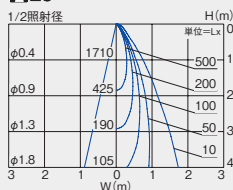

電球色 3000K/Ra83

LZD-92801YW ○
LZD-92801YB ●

ダウンライト本体 ¥18,000

▼25° 3000K/Ra83

420lm 9.5W 44.2lm/W