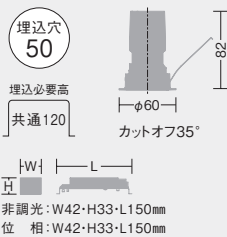

■共通仕様〔電源別売〕

消費電力:9.5W
 枠 : アルミダイカスト 塗装
 コーン : プラスチック 塗装

0.2kg
 制御レンズ付
 取付可能天井厚5~25mm

LINE UP

温白色 3500K/Ra83

電球色 3000K/Ra83

電球色 2700K/Ra83

25°