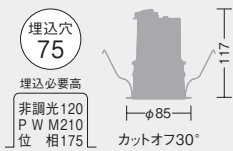

■調光器〔別売〕
位相制御調光器
LZA-90306E-92794

75

ホワイトコーン ベースダウンライト
LZ1C FHT32W相当

近接限度 0.1m 光源寿命 40000h 断熱施工 不可 グリーン購入法適合 (※マーク記載品)

■共通仕様 (電源別売)
消費電力: 15W (標準出力電源)
13W (省エネ電源)
枠 : 銅板 白塗装
コーン : 銅板 白塗装
0.4kg
制御レンズ付
取付可能天井厚5~25mm

■調光器 [別売]
PWM信号制御調光器
LZA-90837E
位相制御調光器
LZA-90306E-92794

グレアレス

鏡面コーン

白コーン

黒コーン

取付位置: 壁から150mm/天井高3000mm

温白色 3500K/Ra83

LZD-92903AW