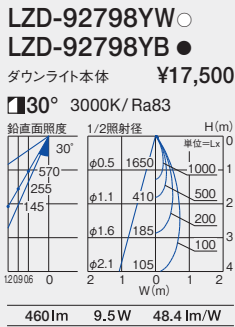

埋込穴 50
埋込必要高 共通 120
非調光 : W42・H33・L150mm
位 相 : W42・H33・L150mm

温白色 3500K/Ra83

電球色 3000K/Ra83

電球色 2700K/Ra83

19° 中角形

取付位置:壁から900mm/天井高3000mm

30° 広角形

●電源選択で非調光・調光に対応
●PWM調光をご希望の場合は別途お問い合わせください