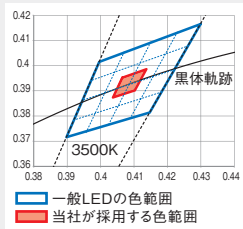

小型ボディーに全ての機能を凝縮した、次世代のコンパクトダウンライト。
新開発の電源と、高度な放熱設計により120mmの天井スペースで器具を設置可能、
設計者の高い要求を満たす小型ダウンライトは、空間に新しい可能性を提案します。

COB光源

黒体軌跡に沿った極めて狭い色範囲のCOBだけを採用し、光色のバラツキを最小限に制御。COBによりマルチシャドウも軽減した高品質の光を提供します。