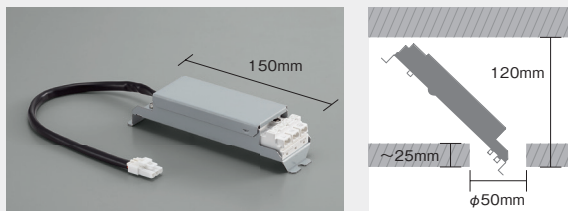

トリムと本体が 取り外し可能

天井から器具を取り外す際に内装材を傷めない取付枠構造。

薄型トリム1.2mm

幅・厚みともに薄く美しく。天井になじむ薄型設計です。

埋込穴φ50から施工可能な電源

新開発の小型電源により120mmの天井スペースで器具を設置可能。
施工性にも考慮した省スペースなダウンライトです。

空間に合わせて選べるコーン

コンパクト設計を 実現する放熱設計技術