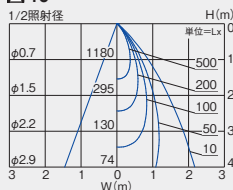

LZD-92802AW ○
 LZD-92802AB ●

ダウンライト本体 ¥18,000

▼40° 3500K/Ra83

610lm 9.5W 64.2lm/W

LZD-92802YW ○
 LZD-92802YB ●

ダウンライト本体 ¥18,000

▼40° 3000K/Ra83

590lm 9.5W 62.1lm/W