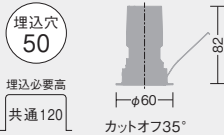

■共通仕様〔電源別売〕

消費電力:9.5W
 枠 :アルミダイカスト 塗装
 コーン :プラスチック
 アルミ蒸着(鏡面)

0.2kg
 取付可能天井厚5~25mm

埋込必要高
 共通120
 非調光:W42・H33・L150mm
 位 相:W42・H33・L150mm

別注対応
 枠 :ホワイト
 コーン :シルバー

LINE UP

25°

取付位置:壁から1500mm/天井高3000mm