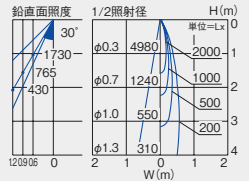

Q+ 3000K/Ra96

LZD-92799YWV ○ ◎
LZD-92799YBV ● ◎

ダウンライト本体 ¥14,000

■19° Q+ 3000K/Ra96

電球色 2700K/Ra83

LZD-92799LW ○
LZD-92799LB ●

ダウンライト本体 ¥13,000

■19° 2700K/Ra83