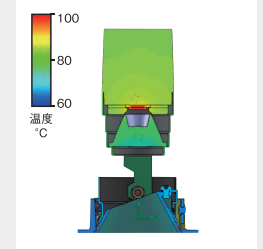

トリムと本体が 取り外し可能

天井から器具を取り外す際に内装材を傷めない取付枠構造。

薄型トリム1.2mm

幅・厚みともに薄く美しく。天井になじむ薄型設計です。

埋込穴φ50から施工可能な電源

新開発の小型電源により120mmの天井スペースで器具を設置可能。
施工性にも考慮した省スペースなダウンライトです。

空間に合わせて選べるコーン

コンパクト設計を 実現する放熱設計技術