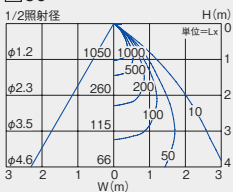

電球色 3000K/Ra83

LZD-92900YW ○
LZD-92900YB ●

ダウンライト本体 ¥12,000

▲60° 3000K/Ra83

Table with 2 rows: 標準 (1140lm, 15W, 76.0lm/W) and 省 (990lm, 13W, 76.2lm/W)

電球色 2700K/Ra83

LZD-92900LW ○
LZD-92900LB ●

ダウンライト本体 ¥12,000