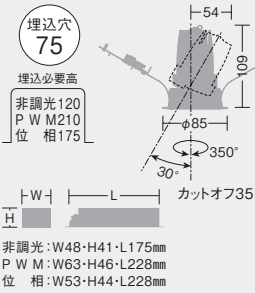

■調光器〔別売〕
PWM信号制御調光器
LZA-90837E
12.5W相制御調光器
LZA-90306E・92794