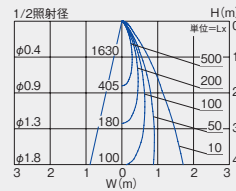

▲25° 3000K/Ra83

LZD-92905LW○

LZD-92905LB●◎

ダウンライト本体 ¥16,500

▲25° 2700K/Ra83

40°

LZD-92906AW○

LZD-92906AB●◎