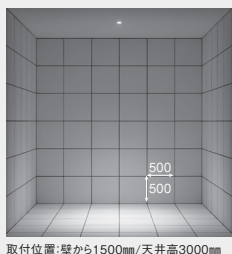

■調光器 [別売]
PWM信号制御調光器
LZA-90837E
位相制御調光器
LZA-90306E-92794

グレアレス

鏡面コーン

白コーン

黒コーン

取付位置: 壁から150mm/天井高3000mm

温白色 3500K/Ra83

LZD-92903AW