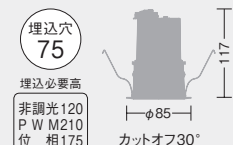

LZA-91120E ¥8,000

LZ1C組合せ時
17VA(100V)
■AC100V専用
■最大延長距離10m
調光可能範囲1%~100%

ダウンライト本体+位相制御調光用電源
組合せ価格 ¥27,500
Q+ ¥28,500

75

鏡面コーン ベースダウンライト LZ1C FHT32W相当

近接限度 0.1m 光源寿命 40000h 断熱施工 不可 グリーン購入法適合 (※マーク記号品)

■共通仕様 (電源別売)
消費電力: 15W (標準出力電源) 13W (省エネ電源)
枠 : 鋼板 塗装
コーン : アルミ 鏡面
0.3kg
制御レンズ付
取付可能天井厚5~25mm