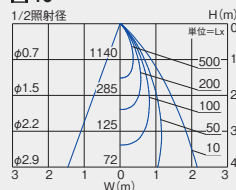

570lm 9.5W 60.0lm/W

[LZ0.5C対応電源]

- ●電源選択で非調光・調光に対応
- ●PWM調光をご希望の場合は別途お問い合わせください

[非調光] 非調光用電源(標準出力電源)

LZA-92809

¥3,500

LZ0.5C組合せ時
15VA(100V)
■AC100V専用
■最大延長距離2m

ダウンライト本体+標準出力電源
組合せ価格 ¥21,500

[調光] 位相制御調光用電源

LZA-92810

¥6,000

LZ0.5C組合せ時
16VA(100V)
■AC100V専用
■最大延長距離2m
調光可能範囲1%~100%

ダウンライト本体+位相制御調光用電源
組合せ価格 ¥24,000

■調光器[別売]
位相制御調光器
LZA-90306E-92794