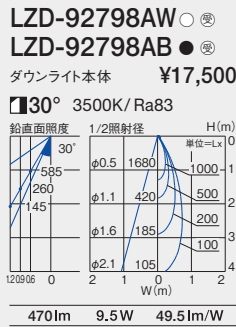

埋込穴 50
埋込必要高 共通 120
非調光 : W42・H33・L150mm
位 相 : W42・H33・L150mm

温白色 3500K/Ra83

電球色 3000K/Ra83

電球色 2700K/Ra83

19° 中角形

取付位置:壁から900mm/天井高3000mm

30° 広角形

●電源選択で非調光・調光に対応
●PWM調光をご希望の場合は別途お問い合わせください