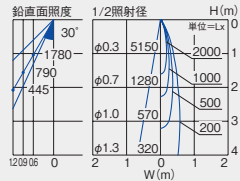

Q+ 3500K/Ra96

LZD-92799AWV ○ ◎
LZD-92799ABV ● ◎

ダウンライト本体 ¥14,000

■19° Q+ 3500K/Ra96

電球色 3000K/Ra83

LZD-92799YW ○
LZD-92799YB ●

ダウンライト本体 ¥13,000

■19° 3000K/Ra83