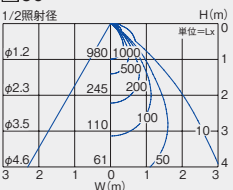

LZD-92904LW

ダウンライト本体 ¥12,000

▲60° 2700K/Ra83

標	1060lm	15W	70.7lm/W
省	920lm	13W	70.8lm/W

Q+ 2700K/Ra96

LZD-92904AWV®

ダウンライト本体 ¥13,000

▲60° Q+3500K/Ra96

標	970lm	15W	64.7lm/W
省	840lm	13W	64.6lm/W

LZD-92904YWV®

ダウンライト本体 ¥13,000

▲60° Q+3000K/Ra96

標	820lm	15W	54.7lm/W
省	720lm	13W	55.4lm/W

LZD-92904LWV®

ダウンライト本体 ¥13,000

▲60° Q+2700K/Ra96

標	780lm	15W	52.0lm/W
省	680lm	13W	52.3lm/W

Q+の配光データは、当社HPよりダウンロードしてご覧いただけます。

LZ1C対応電源

- ●電源選択で非調光・調光に対応
- ●非調光電源は省エネ電源、標準出力電源から選択
- ●省エネ電源使用時は消費電力・明るさが約15%ダウン

【非調光】非調光用電源 (標準出力電源)

LZA-91115E

¥5,000

- LZ1C組合せ時
- 19/22/26VA (100V/200V/242V)
- ■AC100V/200V/242V兼用
- ■最大延長距離10m

ダウンライト本体+標準出力電源

組合せ価格 ¥17,000
Q+ ¥18,000

【非調光】非調光用電源 (省エネ電源)

LZA-91105E®

¥5,000

- LZ1C組合せ時
- 17/20/23VA (100V/200V/242V)
- ■AC100V/200V/242V兼用
- ■最大延長距離10m

ダウンライト本体+省エネ電源

組合せ価格 ¥17,000
Q+ ¥18,000

【調光】PWM信号制御調光用電源

LZA-91123E

¥9,000

- LZ1C組合せ時
- 17/18/18VA (100V/200V/242V)
- ■AC100V/200V/242V兼用
- ■最大延長距離10m
- 調光可能範囲1%~100%

ダウンライト本体+PWM信号制御調光用電源

組合せ価格 ¥21,000
Q+ ¥22,000

【調光】位相制御調光用電源

LZA-91120E

¥8,000

- LZ1C組合せ時
- 17VA (100V)
- ■AC100V専用
- ■最大延長距離10m
- 調光可能範囲1%~100%

ダウンライト本体+位相制御調光用電源

組合せ価格 ¥20,000
Q+ ¥21,000