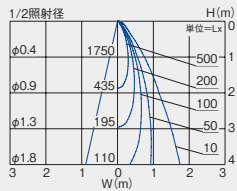

LZD-92905AW○

LZD-92905AB●◎

ダウンライト本体 ¥16,500

▲25° 3500K/Ra83