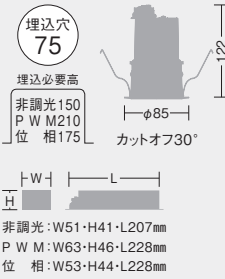

¥8,000

LZ1C組合せ時
17VA (100V)
■AC100V専用
■最大延長距離10m
調光可能範囲1%~100%

ダウンライト本体+位相制御調光用電源
組合せ価格 ¥20,000
Q+ ¥21,000

鏡面コーン ベースダウンライト
LZ2C FHT32W×2灯相当

近接限度 0.2m
光源寿命 40000h
断熱施工 不可

■共通仕様〔電源別売〕
消費電力:24W/25W(Q+) (標準出力電源)
21W/23W(Q+) (省エネ電源)
枠 : 銅板 塗装
コーン : アルミ 鏡面
0.3kg
制御レンズ付
取付可能天井厚5~25mm