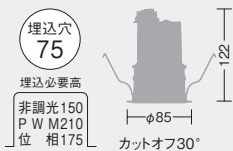

LZ1C組合せ時
17VA(100V)
■AC100V専用
■最大延長距離10m
調光可能範囲1%~100%

ダウンライト本体+位相制御調光用電源
組合せ価格 ¥21,000
Q+ ¥22,000

75 ホワイトコーン ベースダウンライト LZ2C FHT32W×2灯相当

近接限度	光源寿命	断熱施工
0.2m	40000h	不可

■共通仕様〔電源別売〕
消費電力:24W/25W(Q+) (標準出力電源)
21W/23W(Q+) (省エネ電源)
枠 : 銅板 白塗装
コーン : 銅板 白塗装
0.4kg
制御レンズ付
取付可能天井厚5~25mm