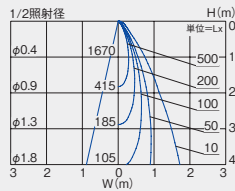

LZD-92905YW○

LZD-92905YB●◎

ダウンライト本体 ¥16,500

▲25° 3000K/Ra83