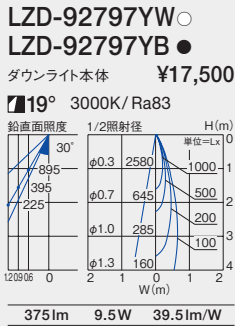

埋込穴 50
埋込必要高 共通 120
非調光 : W42・H33・L150mm
位 相 : W42・H33・L150mm

温白色 3500K/Ra83

電球色 3000K/Ra83

電球色 2700K/Ra83

19° 中角形

取付位置:壁から900mm/天井高3000mm

30° 広角形

●電源選択で非調光・調光に対応
●PWM調光をご希望の場合は別途お問い合わせください