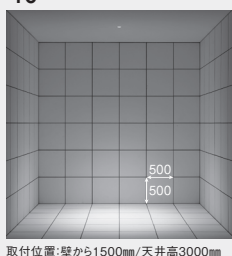

別注対応
○:4000K/Ra83
○:Q+4000K/Ra96
■調光器 [別売]
PWM信号制御調光器
LZA-90837E
位相制御調光器
LZA-90306E-92794

取付位置:壁から1500mm/天井高3000mm

温白色 3500K/Ra83

LZD-92899AW ○
LZD-92899AB ●

ダウンライト本体 ¥12,000

▲40° 3500K/Ra83

Table with 2 rows: 標準 (1100lm, 15W, 74.0lm/W) and 省 (970lm, 13W, 74.6lm/W)