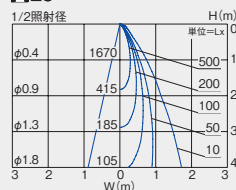

▼25° 3000K/Ra83

420lm 9.5W 44.2lm/W

電球色 2700K/Ra83

LZD-92801LW ○
 LZD-92801LB ●

ダウンライト本体 ¥18,000

▼25° 2700K/Ra83

410lm 9.5W 43.2lm/W

40°