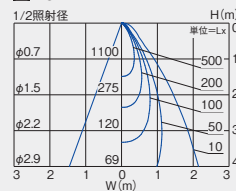

LZD-92906LW○

LZD-92906LB●◎

ダウンライト本体 ¥16,500

▲40° 2700K/Ra83

〔LZ0.5C対応電源〕

- ●電源選択で非調光・調光に対応
- ●PWM調光をご希望の場合は別途お問い合わせください

非調光	非調光用電源 (標準出力電源)

LZA-92809

¥3,500

LZ0.5C組合せ時
15VA(100V)
■AC100V専用
■最大延長距離2m

ダウンライト本体+標準出力電源

組合せ価格 ¥20,000

調光	位相制御調光用電源

LZA-92810

¥6,000

LZ0.5C組合せ時
16VA(100V)
■AC100V専用
■最大延長距離2m
調光可能範囲1%~100%

ダウンライト本体+位相制御調光用電源

組合せ価格 ¥22,500

■調光器〔別売〕
位相制御調光器
LZA-90306E-92794