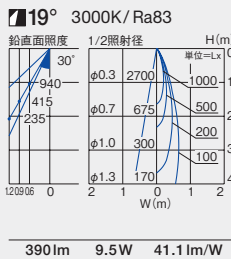

別注対応
枠 : ホワイト
コーン : シルバー

非調光 : W42・H33・L150mm
位 相 : W42・H33・L150mm

19° 中角形

取付位置:壁から900mm/天井高3000mm

温白色 3500K/Ra83

LZD-92805AW ○ ●
LZD-92805AB ● ●
ダウンライト本体 ¥19,000

電球色 3000K/Ra83

LZD-92805YW ○ ●
LZD-92805YB ● ●
ダウンライト本体 ¥19,000