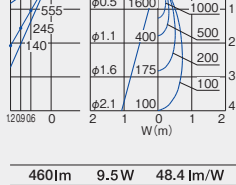

電球色 2700K/Ra83

LZD-92805LW ○ ●
LZD-92805LB ● ●
ダウンライト本体 ¥19,000

30° 広角形

LZD-92806AW ○ ●
LZD-92806AB ● ●
ダウンライト本体 ¥19,000

LZD-92806YW ○ ●
LZD-92806YB ● ●
ダウンライト本体 ¥19,000

LZD-92806LW ○ ●
LZD-92806LB ● ●
ダウンライト本体 ¥19,000