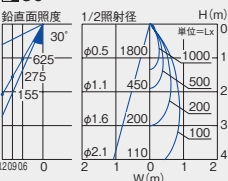

Q+ 4000K/Ra96

LZD-92800NWW ○ ◎
LZD-92800NBV ● ◎

ダウンライト本体 ¥14,000

■30° Q+ 4000K/Ra96

Q+の配光データは、当社HPよりダウンロードしてご覧いただけます。

温白色 3500K/Ra83

LZD-92800AW ○
LZD-92800AB ●

ダウンライト本体 ¥13,000

■30° 3500K/Ra83