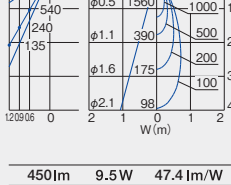

電球色 2700K/Ra83

LZD-92805LW ○ ●
LZD-92805LB ● ●
ダウンライト本体 ¥19,000

30° 広角形

LZD-92806AW ○ ●
LZD-92806AB ● ●
ダウンライト本体 ¥19,000

LZD-92806YW ○ ●
LZD-92806YB ● ●
ダウンライト本体 ¥19,000

LZD-92806LW ○ ●
LZD-92806LB ● ●
ダウンライト本体 ¥19,000