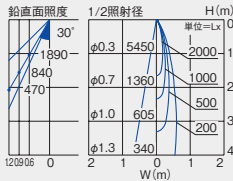

■調光器〔別売〕
PWM信号制御調光器
LZA-90837E
12.5W相制御調光器
LZA-90306E・92794

19° 中角形

取付位置: 壁から900mm / 天井高3000mm

白色 4000K/Ra83

LZD-92799NW ○ ◎
LZD-92799NB ● ◎

ダウンライト本体 ¥13,000

■19° 4000K/Ra83

Q+ 4000K/Ra96