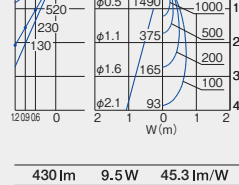

電球色 2700K/Ra83

LZD-92805LW ○ ●
LZD-92805LB ● ●
ダウンライト本体 ¥19,000

30° 広角形

LZD-92806AW ○ ●
LZD-92806AB ● ●
ダウンライト本体 ¥19,000

LZD-92806YW ○ ●
LZD-92806YB ● ●
ダウンライト本体 ¥19,000

LZD-92806LW ○ ●
LZD-92806LB ● ●
ダウンライト本体 ¥19,000