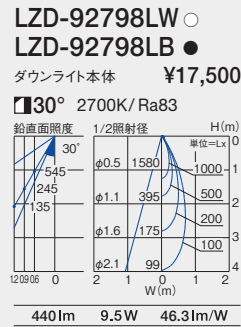

埋込穴 50
埋込必要高 共通 120
非調光 : W42・H33・L150mm
位 相 : W42・H33・L150mm

温白色 3500K/Ra83

電球色 3000K/Ra83

電球色 2700K/Ra83

19° 中角形

取付位置:壁から900mm/天井高3000mm

30° 広角形

●電源選択で非調光・調光に対応
●PWM調光をご希望の場合は別途お問い合わせください