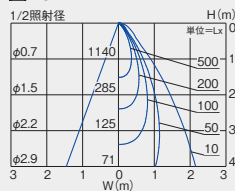

ダウンライト本体 ¥16,500

▲40° 3500K/Ra83

LZD-92906YW○

LZD-92906YB●◎

ダウンライト本体 ¥16,500

▲40° 3000K/Ra83

LZD-92906LW○

LZD-92906LB●◎