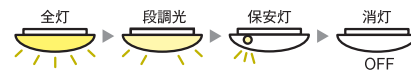

明るさを簡単切替え

明るさを段階的に切替え。
プルスイッチタイプで操作が簡単です。

NEW

定格光束	消費電力	固有エネルギー消費効率
4899lm	36W	136.0lm/W

定格光束	消費電力	固有エネルギー消費効率
4500lm	36W	125.0lm/W

¥24,000(税抜) (LED内蔵)

定格光束	消費電力	固有エネルギー消費効率
4299lm	31W	138.6lm/W

定格光束	消費電力	固有エネルギー消費効率
3800lm	31W	122.5lm/W

¥20,000(税抜) (LED内蔵)

定格光束	消費電力	固有エネルギー消費効率
3699lm	26.5W	139.5lm/W

定格光束	消費電力	固有エネルギー消費効率
3200lm	26.5W	120.7lm/W

¥17,000(税抜) (LED内蔵)

LED	LED 36W	●37VA<40506W,40506Y>	クイック取付式
	LED 31W	●32VA<40505W,40505Y>	カバー回転式
	LED 26.5W	●28VA<40504W,40504Y>	

- ●アクリル 乳白(マット)
- ●径φ510 高130mm 1.6kg
- ■プルレススイッチ付(全灯-※点灯-常夜灯-0)
- ※消灯前の調光状態
- ■調光機能付(5%~100%)
- ■常夜灯6段階調光
- ■AC100V
- ■光源寿命40,000時間
- ■調光器併用不可

傾斜天井 55° 丸窓 取付パーツ DP-40091 LED交換 不可 調光

定格光束	消費電力	固有エネルギー消費効率
4100lm	37W	110.8lm/W

定格光束	消費電力	固有エネルギー消費効率
3300lm	37W	89.2lm/W

¥23,000(税抜) (LED内蔵)

定格光束	消費電力	固有エネルギー消費効率
3300lm	29W	113.8lm/W

定格光束	消費電力	固有エネルギー消費効率
2700lm	29W	93.1lm/W

¥19,500(税抜) (LED内蔵)

LED	LED 37W	●38VA<38460W,38460Y>	クイック取付式
	LED 29W	●30VA<38459W,38459Y>	カバー回転式

- ●アクリル 乳白(マット)
- ●径φ480 高125mm 2.1kg
- ■プルレススイッチ付(シーン1-シーン2-保安灯-0)
- ■調光機能付
- ■調光10段階切替(5%~100%)
- ■AC100V
- ■光源寿命40,000時間
- ■調光器併用不可

傾斜天井 45° 丸窓 取付パーツ DP-35345 LED交換 不可 調光

プルスイッチタイプ

可動横出しスイッチ

スイッチひもを収納できる

スイッチひもがカバーの横から出ているのでデザインスッキリ。壁スイッチのみで使用する場合は、スイッチひもを本体の上にヒタリ納めることができます。

定格光束	消費電力	固有エネルギー消費効率
4100lm	37W	110.8lm/W

定格光束	消費電力	固有エネルギー消費効率
3300lm	37W	89.2lm/W

¥21,000(税抜) (LED内蔵)

定格光束	消費電力	固有エネルギー消費効率
3300lm	29W	113.8lm/W

定格光束	消費電力	固有エネルギー消費効率
2700lm	29W	93.1lm/W

¥19,000(税抜) (LED内蔵)

LED	LED 37W	●38VA<39679W,39679Y>	クイック取付式
	LED 29W	●30VA<39678W,39678Y>	カバー回転式

- ●アクリル 乳白(マット)
- ●径φ480 高125mm 2.1kg
- ■可動横出しスイッチ付(100%-60%-保安灯-0)
- ■AC100V
- ■光源寿命40,000時間
- ■調光器併用不可

傾斜天井 45° 丸窓 取付パーツ DP-35345 LED交換 不可 段調