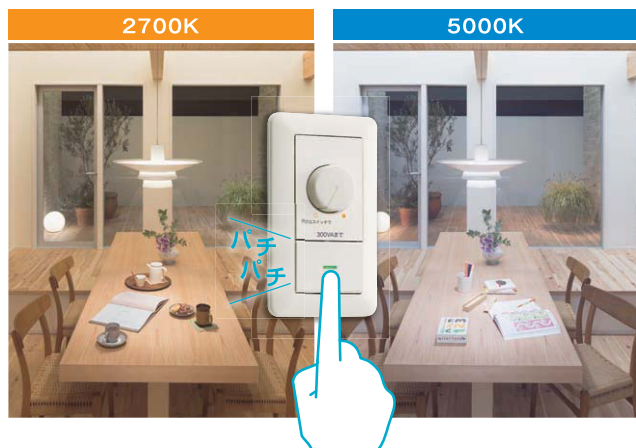

100%点灯時 2700K

施工写真検索番号 1-W042

100%点灯時 5000K

施工写真検索番号 1-W043

使用器具 DPN-39817

色温度切替調光タイプ

プルレススイッチで
2700Kと5000Kを簡単切替!!

ダイヤルで
明るさ100%~1%の無段階調光!!