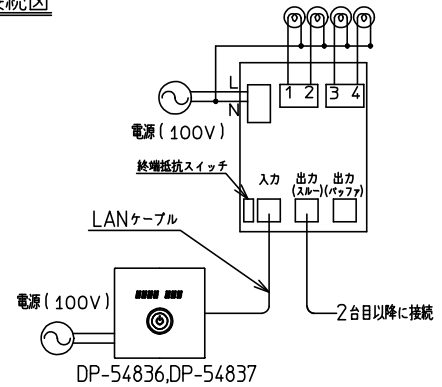

入力電力	AC100V 50/60 Hz
調光信号出力	DMX512
適合LANケーブル	より線、ストレート結線、カテゴリ-5以上(8芯)
適合負荷	白熱灯 4A×4回路

接続図

(※1)
LANケーブルの総延長が200mもしくはDMX POWER BOXの接続台数が20台を超える場合は終端抵抗スイッチをONにし、DMX出力をバッファ端子によりして下さい。

(※2)
同一回路の最後のDMX POWER BOXの場合は、終端抵抗スイッチをONにして下さい。

7				機能	演出用		特記事項 ・50/60Hz共用 単相2線式 ・出力 4A・4回路 ・DMX512調光信号 注)ネオンには使用できません。 注)電源には必ず20A以下のブレーカーを使用して下さい。 スイッチ無し
6				取付場所	屋内 壁面取付専用		
5				電源接続	端子台		
4				消費電力	4 W	定格電圧 100 V	
3				適合ランプ	付・別売		
2	カバー	鋼板	黒塗装				
1	本体	鋼板					
No.	部品名	材質	備考	器具重量	約 1.5 kg		山西 三木 ①