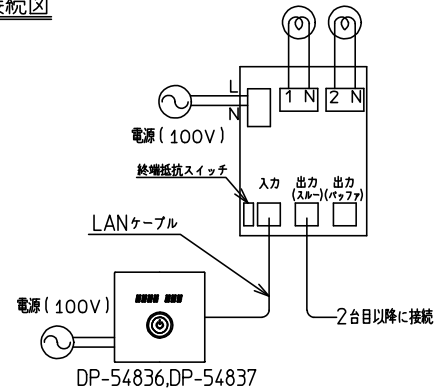

**接続図**

(※1)  
LANケーブルの総延長が200mもしくはDMX POWER BOXの接続台数が20台を超える場合は終端抵抗スイッチをONにし、DMX出力をバッファ端子によりして下さい。

(※2)  
同一回路の最後のDMX POWER BOXの場合は、終端抵抗スイッチをONにして下さい。

入力電力	AC100V 50/60 Hz
調光信号出力	DMX512
適合LANケーブル	より線、ストレート結線、カテゴリ-5以上(8芯)
適合負荷	白熱灯 8A×2回路

7				機能	演出用	特記事項 ・50/60Hz共用 単相2線式 ・出力 8A・2回路 ・DMX512調光信号 注)ネオンには使用できません。 注)電源には必ず20A以下のブレーカーを使用して下さい。
6				取付場所	屋内 壁面取付専用	
5				電源接続	端子台	
4				消費電力	4 W 定格電圧 100 V	
3				適合ランプ	付・別売	スイッチ無し
2	カバー	鋼板	黒塗装			
1	本体	鋼板				
No.	部品名	材質	備考	器具重量	約 1.5 kg	山西 三木 ①