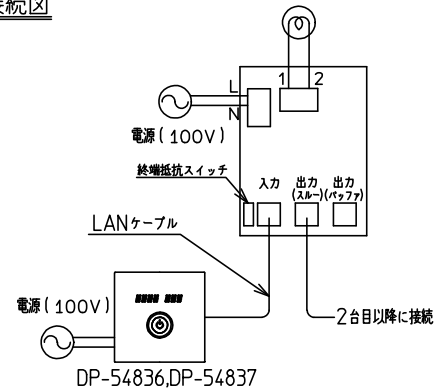

接続図

(※1) LANケーブルの総延長が200mもしくはDMX POWER BOXの接続台数が20台を超える場合は終端抵抗スイッチをONにし、DMX出力をバッファ端子によりして下さい。

(※2) 同一回路の最後のDMX POWER BOXの場合は、終端抵抗スイッチをONにして下さい。

入力電力	AC100V 50/60 Hz
調光信号出力	DMX512
適合LANケーブル	より線、ストレート結線、カテゴリ-5以上(8芯)
適合負荷	白熱灯 16A×1回路

7				機能	演出用	特記事項 ・50/60Hz共用 単相2線式 ・出力 16A・1回路 ・DMX512調光信号 注)ネオンには使用できません。 注)電源には必ず20A以下のブレーカーを使用して下さい。
6				取付場所	屋内 壁面取付専用	
5				電源接続	端子台	
4				消費電力	4 W 定格電圧 100 V	
3				適合ランプ	付・別売	スイッチ無し
2	カバー	鋼板	黒塗装			
1	本体	鋼板				
No.	部品名	材質	備考	器具重量	約 1.5 kg	山西 三木 ①